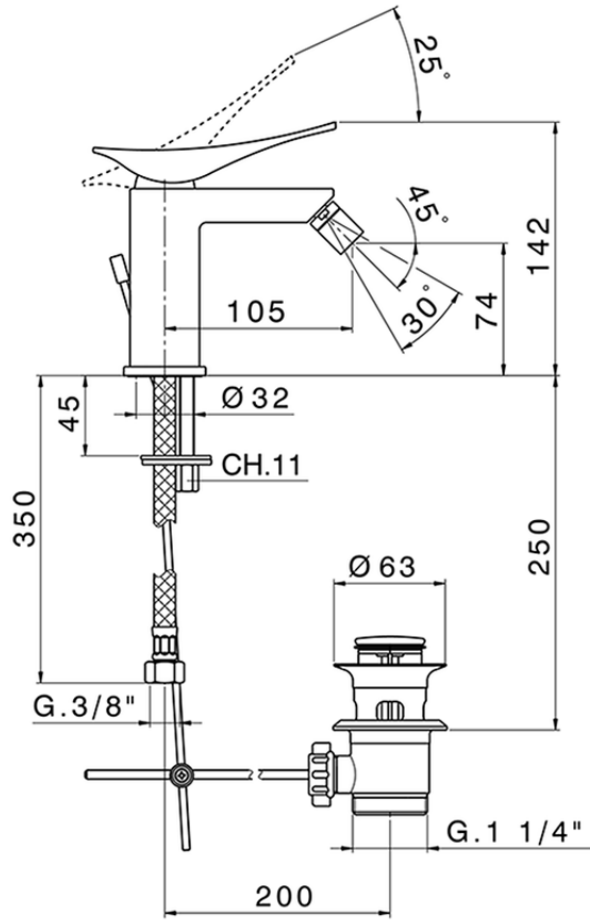

Miscelatore monocomando bidet ROADSTER ACCENT_RA000550

RA000550

<https://www.cisal.it/miscelatore-monocomando-bidet-roadster-accent-ra000550>

2026-05-07