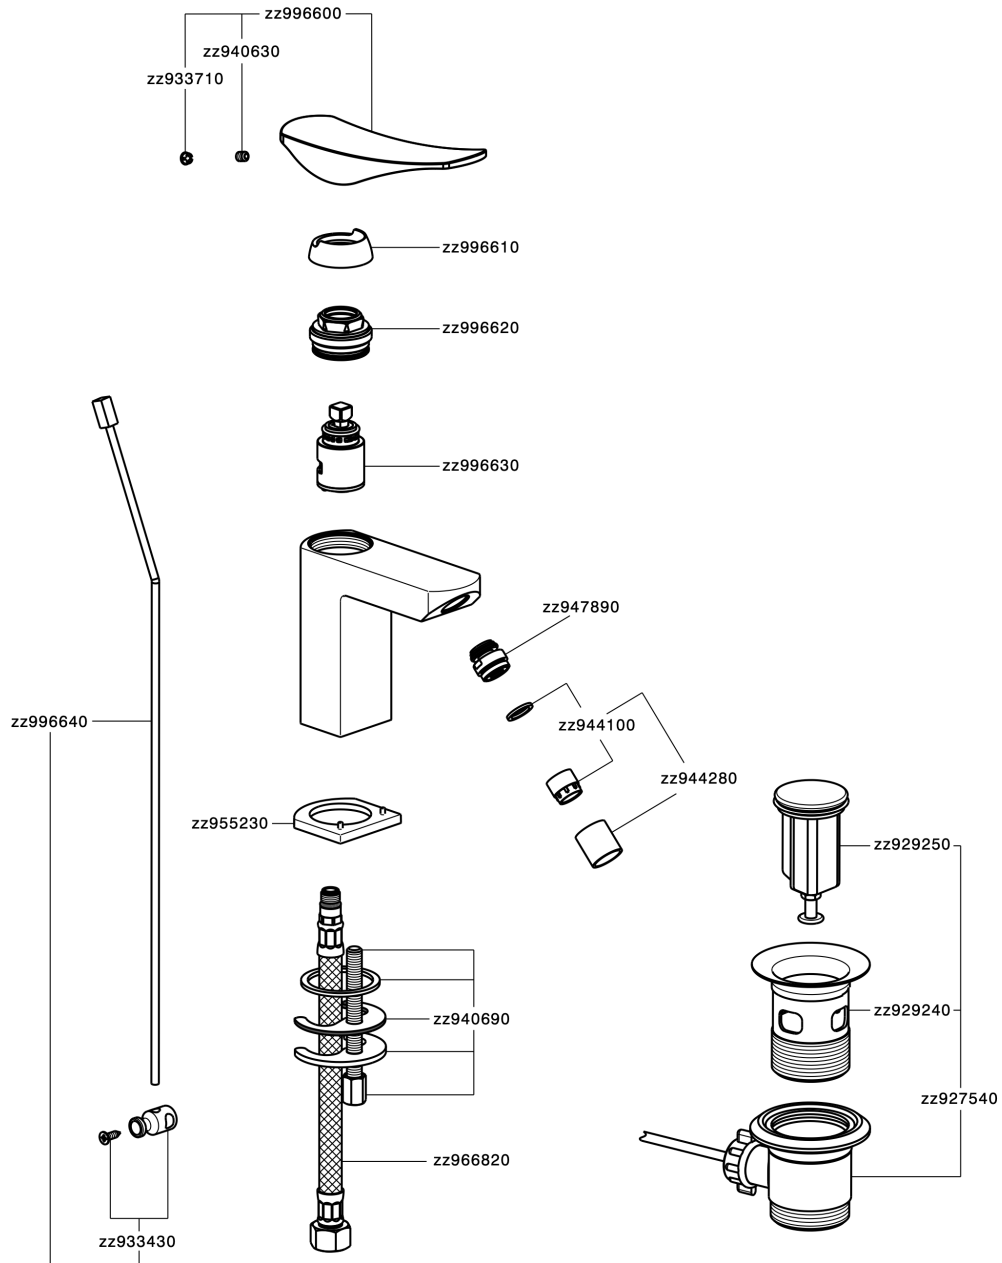

## Miscelatore monocomando bidet ROADSTER ACCENT\_RA000550

RA000550

<https://www.cisal.it/miscelatore-monocomando-bidet-roadster-accent-ra000550>

2026-05-09