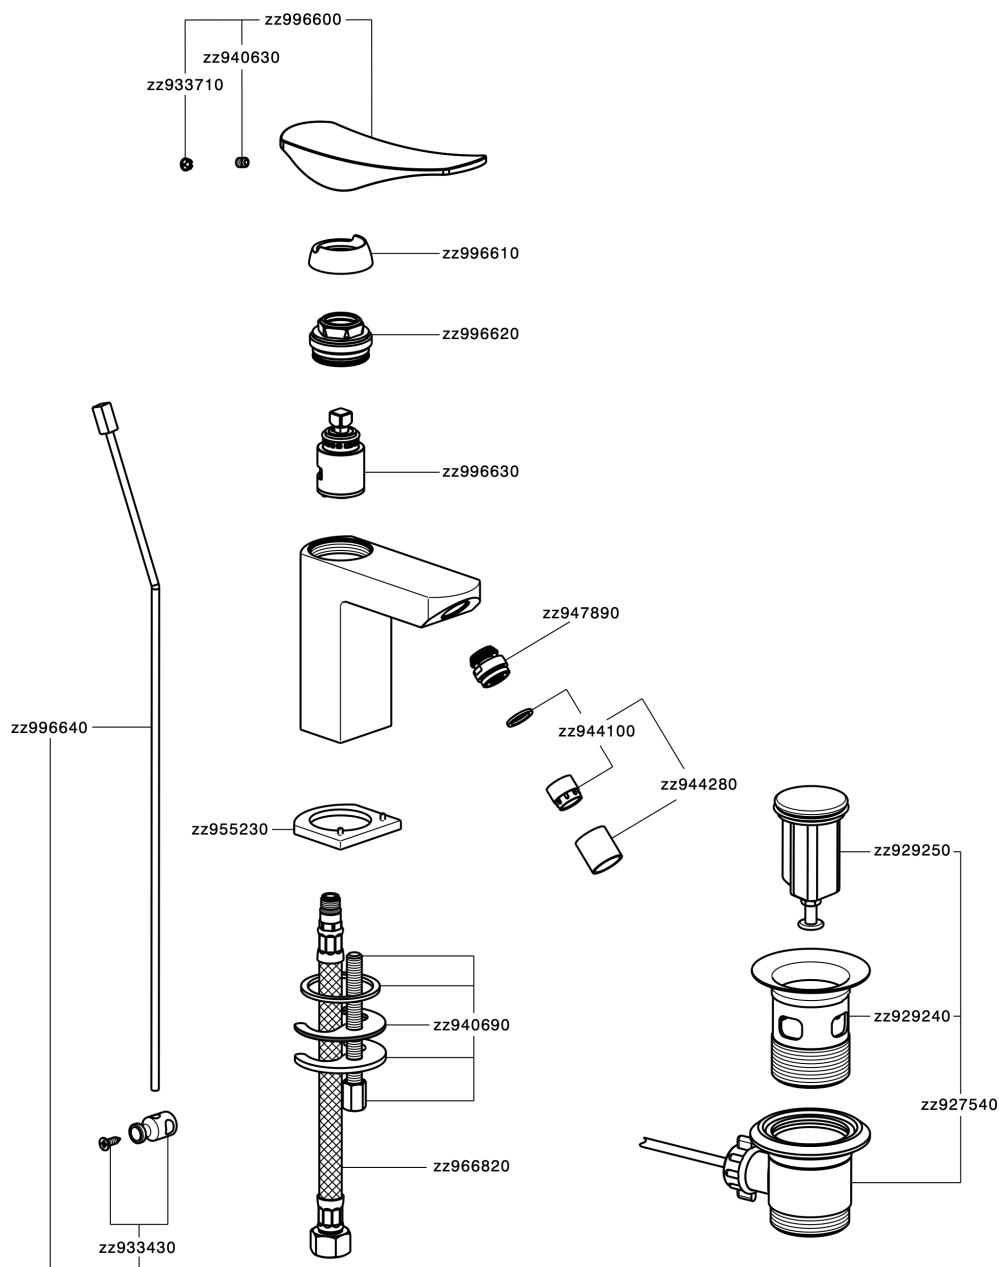

Miscelatore monocomando bidet ROADSTER ACCENT_RA000550

MODELLO **RA000550**

Miscelatore monocomando bidet, con scarico automatico 1"1/4, flex inox G.3/8"

FINITURE DISPONIBILI

-  **21** 21 Cromo
-  **2B** 2B Nichel Lucido
-  **2F** 2F Nichel Spazzolato
-  **2Q** 2Q Black Titanium
-  **40** 40 Nero Opaco
-  **4Q** 4Q Bianco Opaco

CARATTERISTICHE

Ricambio Cartuccia **ZZ99663000**

Cartuccia Monocomando 25 mm

Miscelatore monocomando bidet ROADSTER ACCENT_RA000550

RA000550

<https://www.cisal.it/miscelatore-monocomando-bidet-roadster-accent-ra000550>