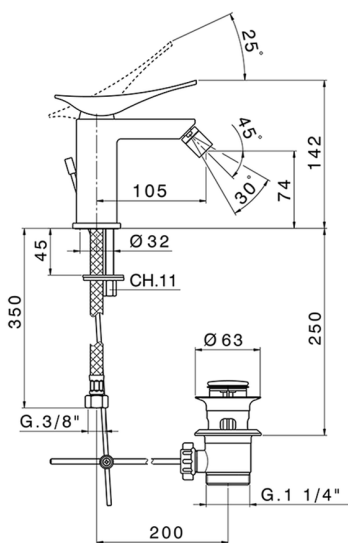

Miscelatore monocomando bidet ROADSTER ACCENT_RA000550

MODELLO **RA000550**

Miscelatore monocomando bidet, con scarico automatico 1"1/4, flex inox G.3/8"

FINITURE DISPONIBILI

-  **21** 21 Cromo
-  **2B** 2B Nichel Lucido
-  **2F** 2F Nichel Spazzolato
-  **2Q** 2Q Black Titanium
-  **40** 40 Nero Opaco
-  **4Q** 4Q Bianco Opaco

CARATTERISTICHE

Ricambio Cartuccia **ZZ99663000**

Cartuccia Monocomando 25 mm

Miscelatore monocomando bidet ROADSTER ACCENT_RA000550

RA000550

<https://www.cisal.it/miscelatore-monocomando-bidet-roadster-accent-ra000550>