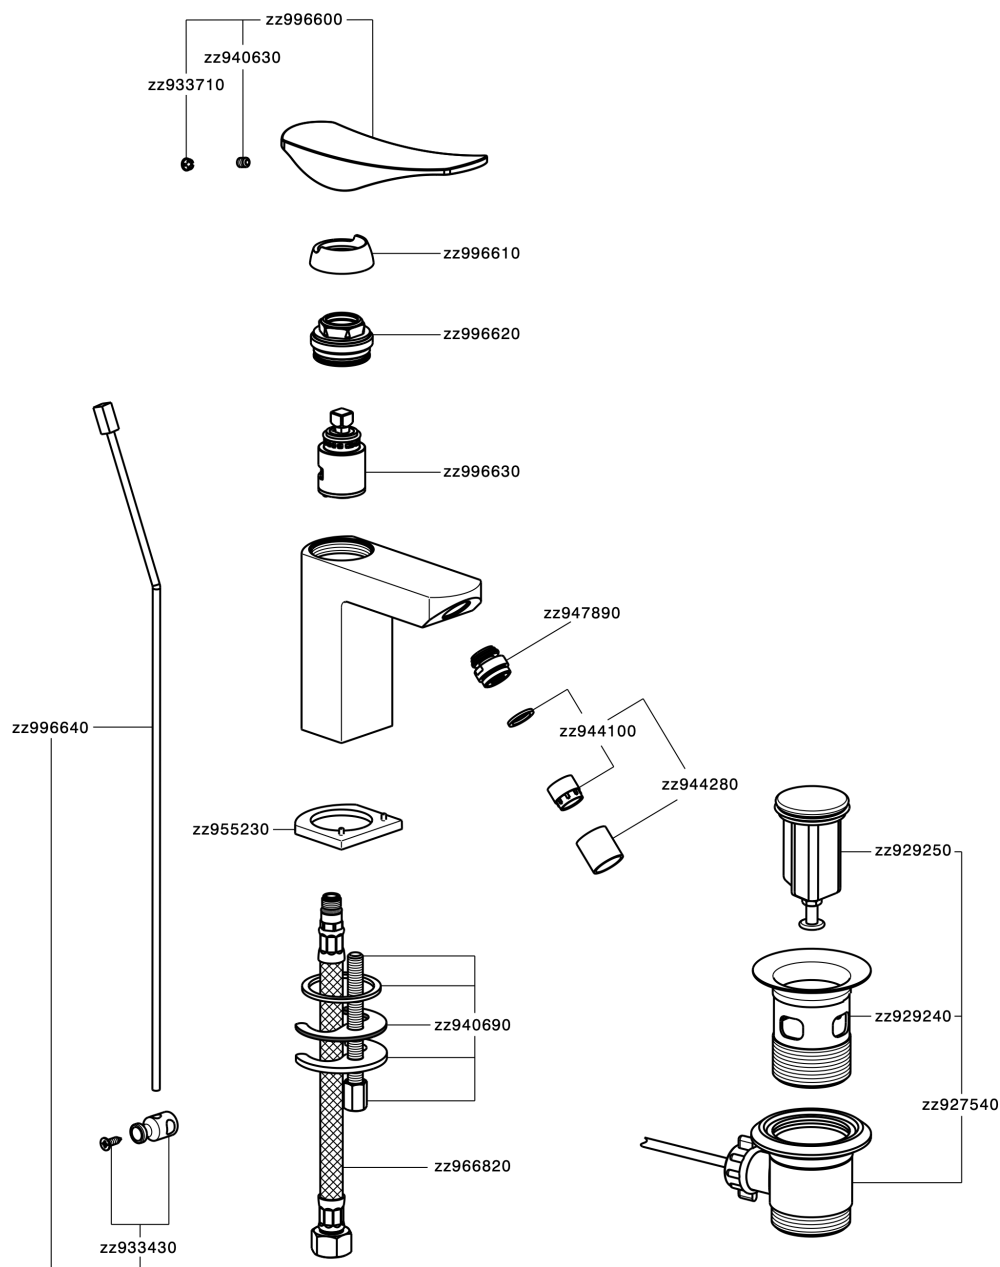

Miscelatore monocomando bidet ROADSTER ACCENT_RA000550

MODELLO **RA000550**

Miscelatore monocomando bidet, con scarico automatico 1"1/4, flex inox G.3/8"

FINITURE DISPONIBILI

-  **21** 21 Cromo
-  **2B** 2B Nichel Lucido
-  **2F** 2F Nichel Spazzolato
-  **2Q** 2Q Black Titanium
-  **40** 40 Nero Opaco
-  **4Q** 4Q Bianco Opaco

CARATTERISTICHE

Ricambio Cartuccia **ZZ99663000**

Cartuccia Monocomando 25 mm

Miscelatore monocomando bidet ROADSTER ACCENT_RA000550

RA000550

<https://www.cisal.it/miscelatore-monocomando-bidet-roadster-accent-ra000550>