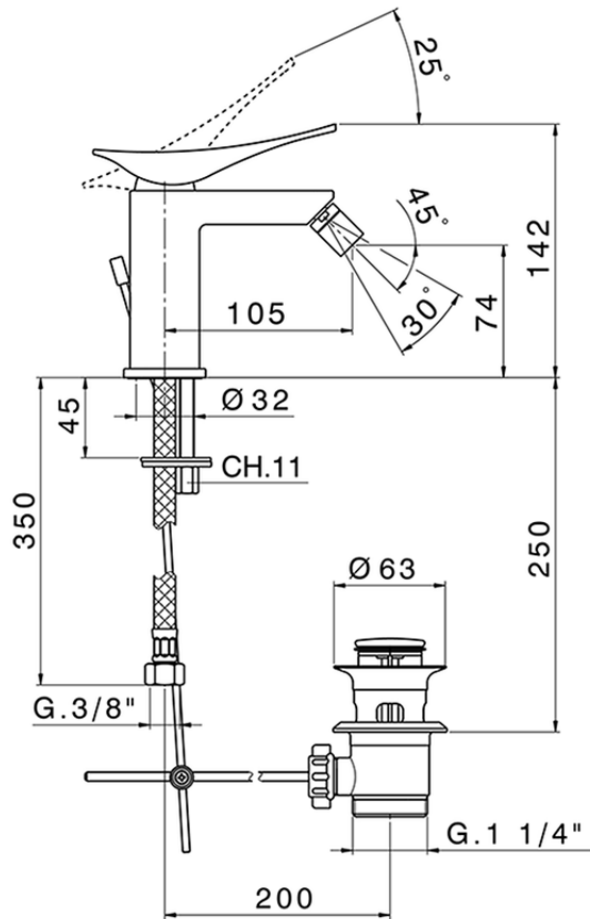

## Miscelatore monocomando bidet ROADSTER ACCENT\_RA000550

RA000550

<https://www.cisal.it/miscelatore-monocomando-bidet-roadster-accent-ra000550>

2026-06-21