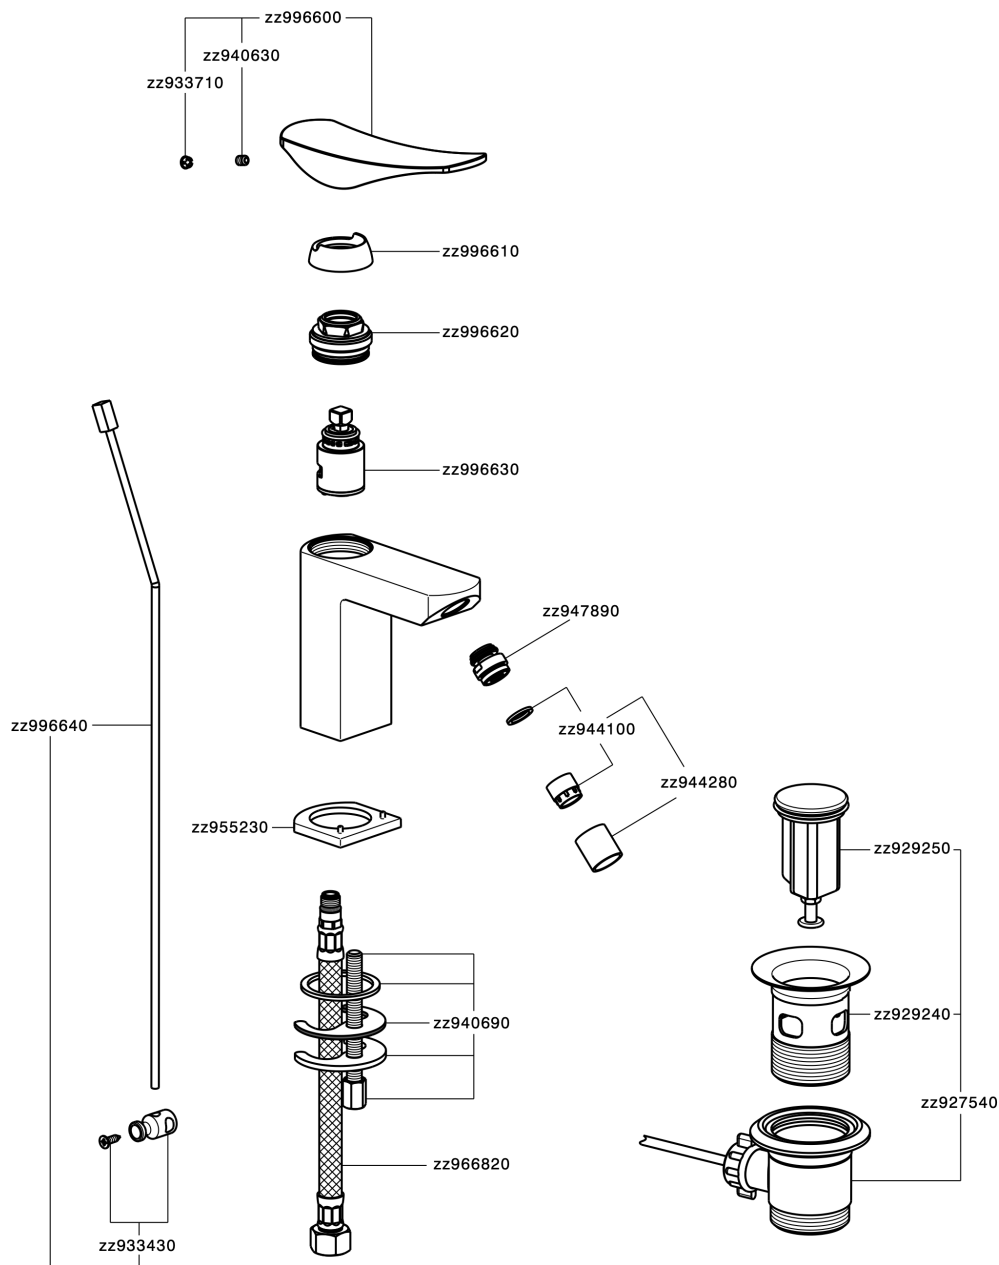

Miscelatore monocomando bidet ROADSTER ACCENT_RA000550

RA000550

<https://www.cisal.it/miscelatore-monocomando-bidet-roadster-accent-ra000550>

2026-06-21