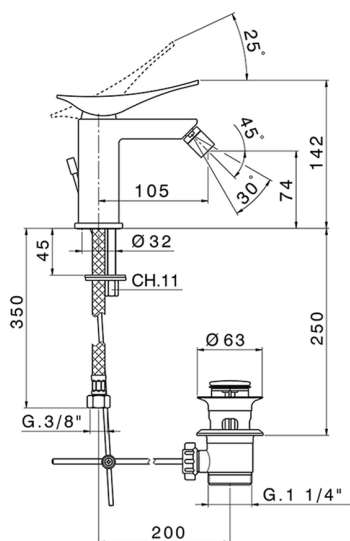

Miscelatore monocomando bidet ROADSTER ACCENT_RA000550

MODELLO **RA000550**

Miscelatore monocomando bidet, con scarico automatico 1"1/4, flex inox G.3/8"

FINITURE DISPONIBILI

-  **21** 21 Cromo
-  **2B** 2B Nichel Lucido
-  **2F** 2F Nichel Spazzolato
-  **2Q** 2Q Black Titanium
-  **40** 40 Nero Opaco
-  **4Q** 4Q Bianco Opaco

CARATTERISTICHE

Ricambio Cartuccia **ZZ99663000**

Cartuccia Monocomando 25 mm

Miscelatore monocomando bidet ROADSTER ACCENT_RA000550

RA000550

<https://www.cisal.it/miscelatore-monocomando-bidet-roadster-accent-ra000550>