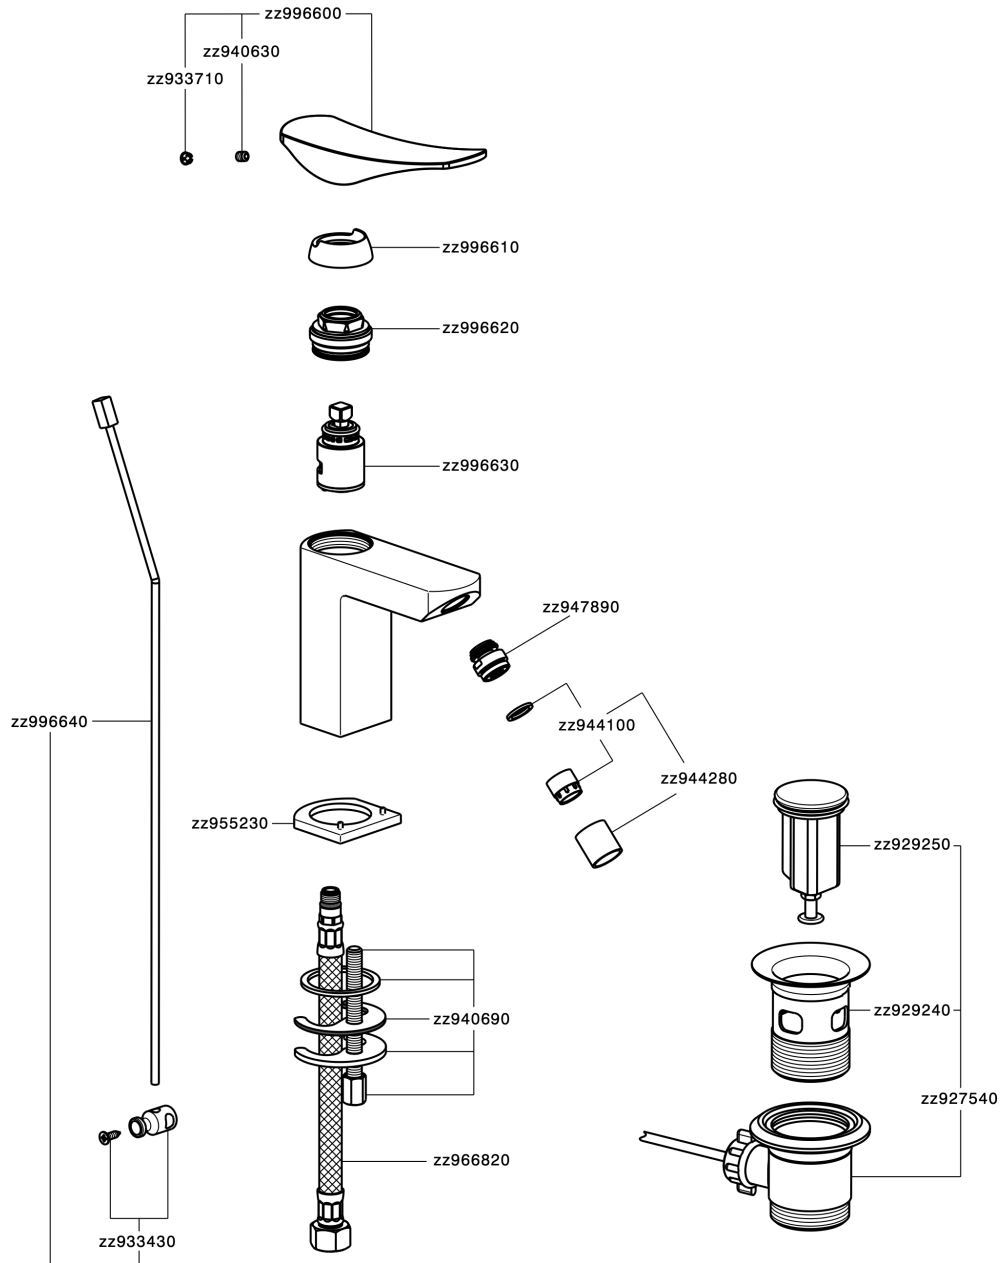

Miscelatore monocomando bidet ROADSTER ACCENT_RA000550

MODELLO **RA000550**

Miscelatore monocomando bidet, con scarico automatico 1"1/4, flex inox G.3/8"

FINITURE DISPONIBILI

-  **21** 21 Cromo
-  **2B** 2B Nichel Lucido
-  **2F** 2F Nichel Spazzolato
-  **2Q** 2Q Black Titanium
-  **40** 40 Nero Opaco
-  **4Q** 4Q Bianco Opaco

CARATTERISTICHE

Ricambio Cartuccia **ZZ99663000**

Cartuccia Monocomando 25 mm

Miscelatore monocomando bidet ROADSTER ACCENT_RA000550

RA000550

<https://www.cisal.it/miscelatore-monocomando-bidet-roadster-accent-ra000550>