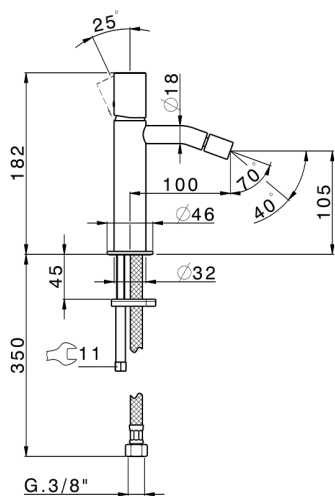

Miscelatore monocomando bidet SMOOTH X32_X3000564

MODELLO **X3000564**

Miscelatore monocomando bidet, senza scarico automatico, flex inox G.3/8", con leva liscia, Inox AISI 316L

FINITURE DISPONIBILI

-  **D1** D1 Inox Spazzolato
-  **5H** 5H Dark Brass Brushed
-  **5L** 5L Black Titanium Spazzolato
-  **5N** 5N Oro Rosa Spazzolato

CARATTERISTICHE

Ricambio Cartuccia **ZZ96550000**

Cartuccia Monocomando 25 mm

Miscelatore monocomando bidet SMOOTH X32_X3000564

X3000564

<https://www.cisal.it/miscelatore-monocomando-bidet-smooth-x32-x3000564>