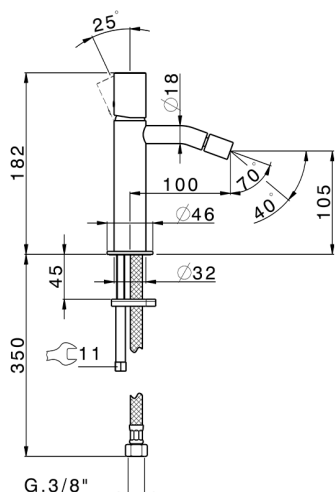

## Miscelatore monocomando bidet SMOOTH X32\_X3000564

MODELLO **X3000564**

Miscelatore monocomando bidet, senza scarico automatico, flex inox G.3/8", con leva liscia, Inox AISI 316L

### CARATTERISTICHE

Ricambio Cartuccia **ZZ96550000**

**Cartuccia Monocomando 25 mm**