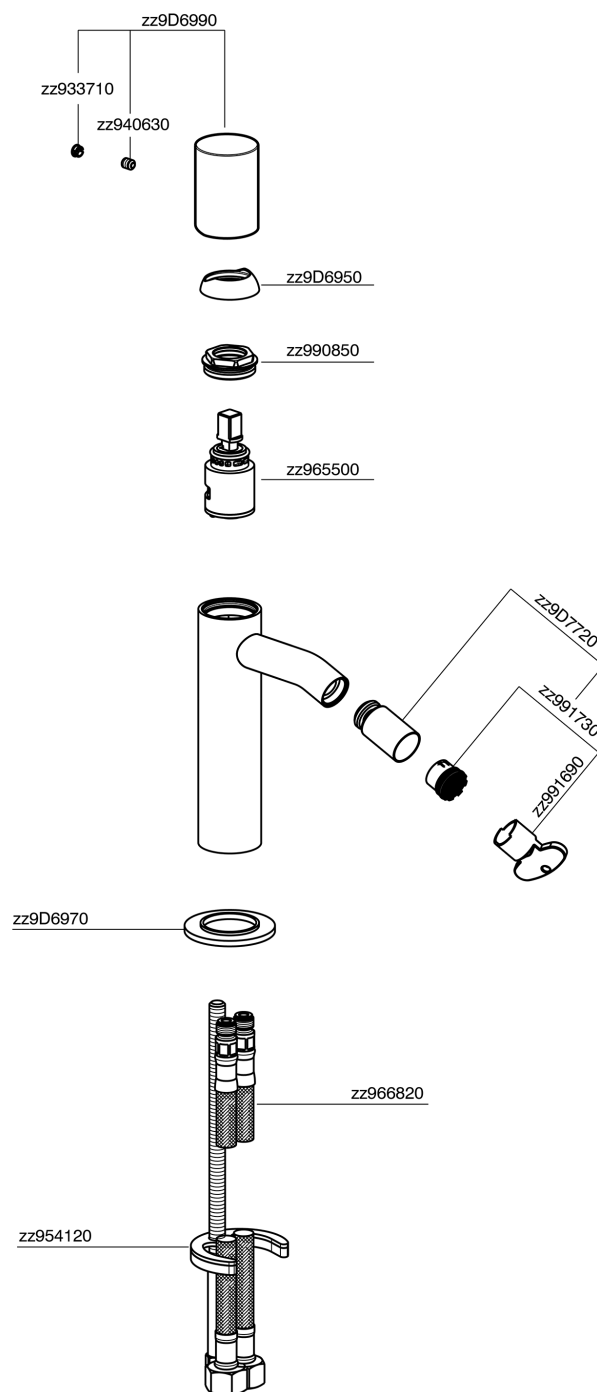

## Miscelatore monocomando bidet SMOOTH X32\_X3000564

MODELLO **X3000564**

Miscelatore monocomando bidet, senza scarico automatico, flex inox G.3/8", con leva liscia, Inox AISI 316L

### CARATTERISTICHE

Ricambio Cartuccia **ZZ96550000**

**Cartuccia Monocomando 25 mm**

## Miscelatore monocomando bidet SMOOTH X32\_X3000564

X3000564

<https://www.cisal.it/miscelatore-monocomando-bidet-smooth-x32-x3000564>

2026-06-25