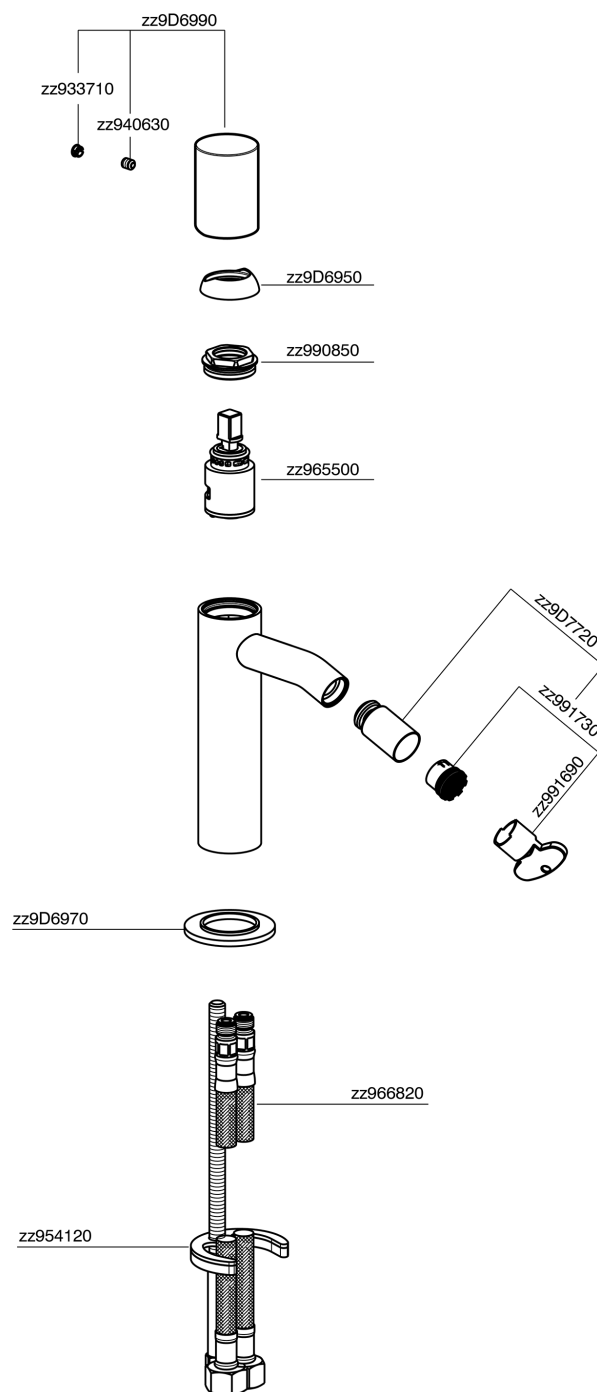

Miscelatore monocomando bidet SMOOTH X32_X3000564

X3000564

<https://www.cisal.it/miscelatore-monocomando-bidet-smooth-x32-x3000564>

2026-06-25