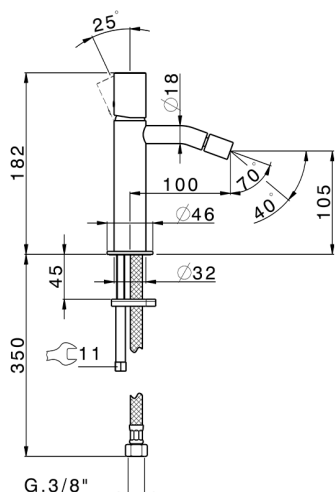

Miscelatore monocomando bidet SMOOTH X32_X3000564

MODELLO **X3000564**

Miscelatore monocomando bidet, senza scarico automatico, flex inox G.3/8", con leva liscia, Inox AISI 316L

FINITURE DISPONIBILI

-  **D1** D1 Inox Spazzolato
-  **5H** 5H Dark Brass Brushed
-  **5L** 5L Black Titanium Spazzolato
-  **5N** 5N Oro Rosa Spazzolato

CARATTERISTICHE

Ricambio Cartuccia **ZZ96550000**

Cartuccia Monocomando 25 mm

Miscelatore monocomando bidet SMOOTH X32_X3000564

X3000564

<https://www.cisal.it/miscelatore-monocomando-bidet-smooth-x32-x3000564>