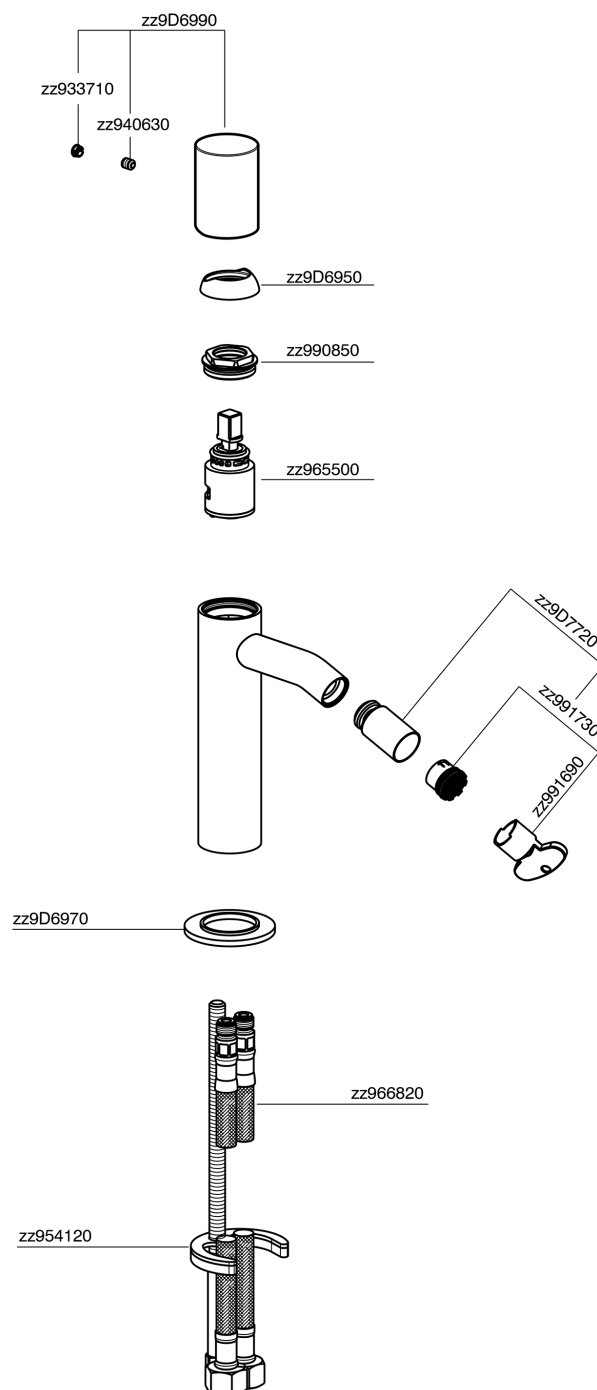

Miscelatore monocomando bidet SMOOTH X32_X3000564

MODELLO **X3000564**

Miscelatore monocomando bidet, senza scarico automatico, flex inox G.3/8", con leva liscia, Inox AISI 316L

FINITURE DISPONIBILI

-  **D1** D1 Inox Spazzolato
-  **5H** 5H Dark Brass Brushed
-  **5L** 5L Black Titanium Spazzolato
-  **5N** 5N Oro Rosa Spazzolato

CARATTERISTICHE

Ricambio Cartuccia **ZZ96550000**

Cartuccia Monocomando 25 mm

Miscelatore monocomando bidet SMOOTH X32_X3000564

X3000564

<https://www.cisal.it/miscelatore-monocomando-bidet-smooth-x32-x3000564>