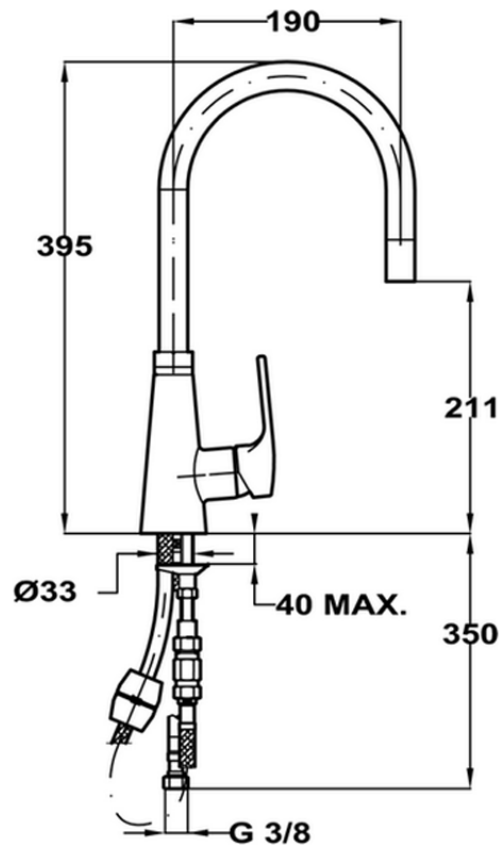

Miscelatore monocomando lavello docc. estraibile KITCHEN_LC000030

LC000030

<https://www.cisal.it/miscelatore-monocomando-lavello-docc-estraibile-kitchen-lc000030>

2026-06-09