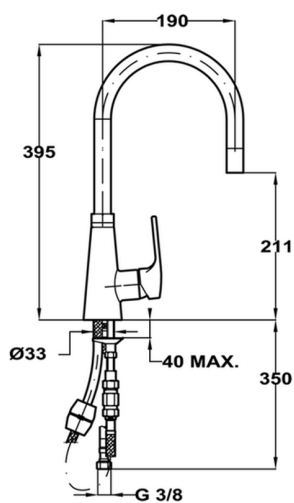

Miscelatore monocomando lavello docc. estraibile KITCHEN_LC000030

MODELLO **LC000030**

Miscelatore monocomando lavello
docc.estraibile,bocca girevole

FINITURE DISPONIBILI

21 21 Cromo

CARATTERISTICHE

Ricambio Cartuccia **ZZ97179000**

Cartuccia Monocomando 35 mm

2026-06-09