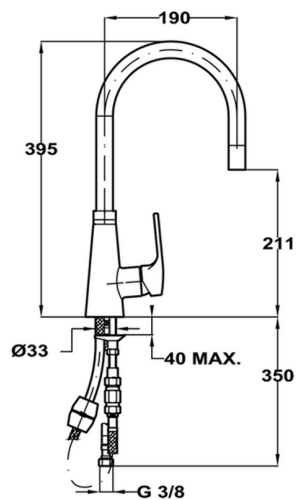

Miscelatore monocomando lavello docc. estraibile KITCHEN_LC000030

MODELLO **LC000030**

Miscelatore monocomando lavello
docc.estraibile,bocca girevole

FINITURE DISPONIBILI

21 21 Cromo

CARATTERISTICHE

Ricambio Cartuccia **ZZ97179000**

Cartuccia Monocomando 35 mm

2026-07-02