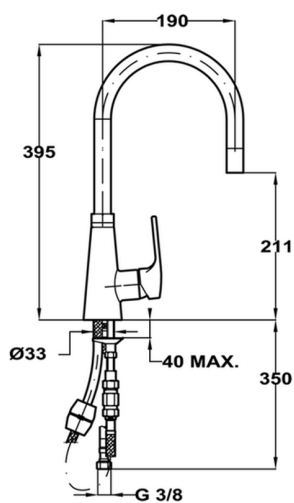

Miscelatore monocomando lavello docc. estraibile KITCHEN_LC000030

MODELLO **LC000030**

Miscelatore monocomando lavello
docc.estraibile,bocca girevole

FINITURE DISPONIBILI

21 21 Cromo

CARATTERISTICHE

Ricambio Cartuccia **ZZ97179000**

Cartuccia Monocomando 35 mm

2026-05-14