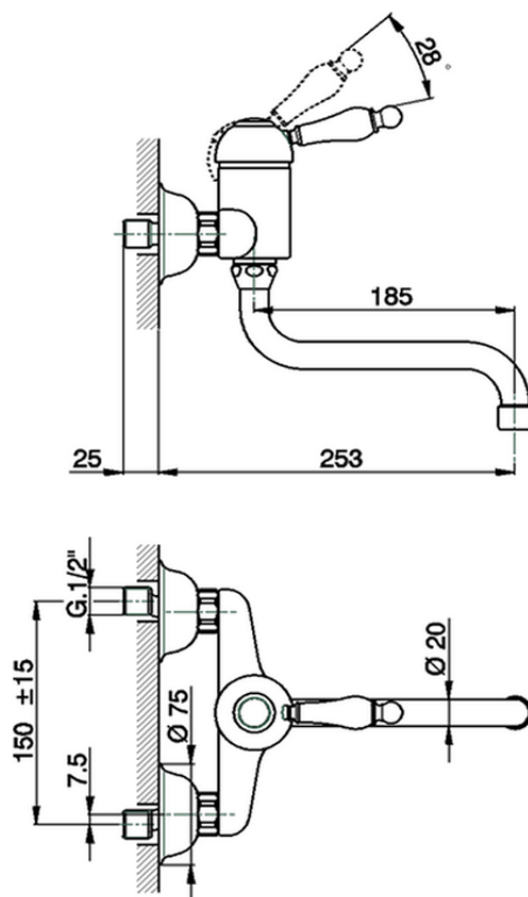

Miscelatore monocomando lavello a parete KITCHEN_EM000400

EM000400

<https://www.cisal.it/miscelatore-monocomando-lavello-a-parete-kitchen-em000400>

2026-04-06