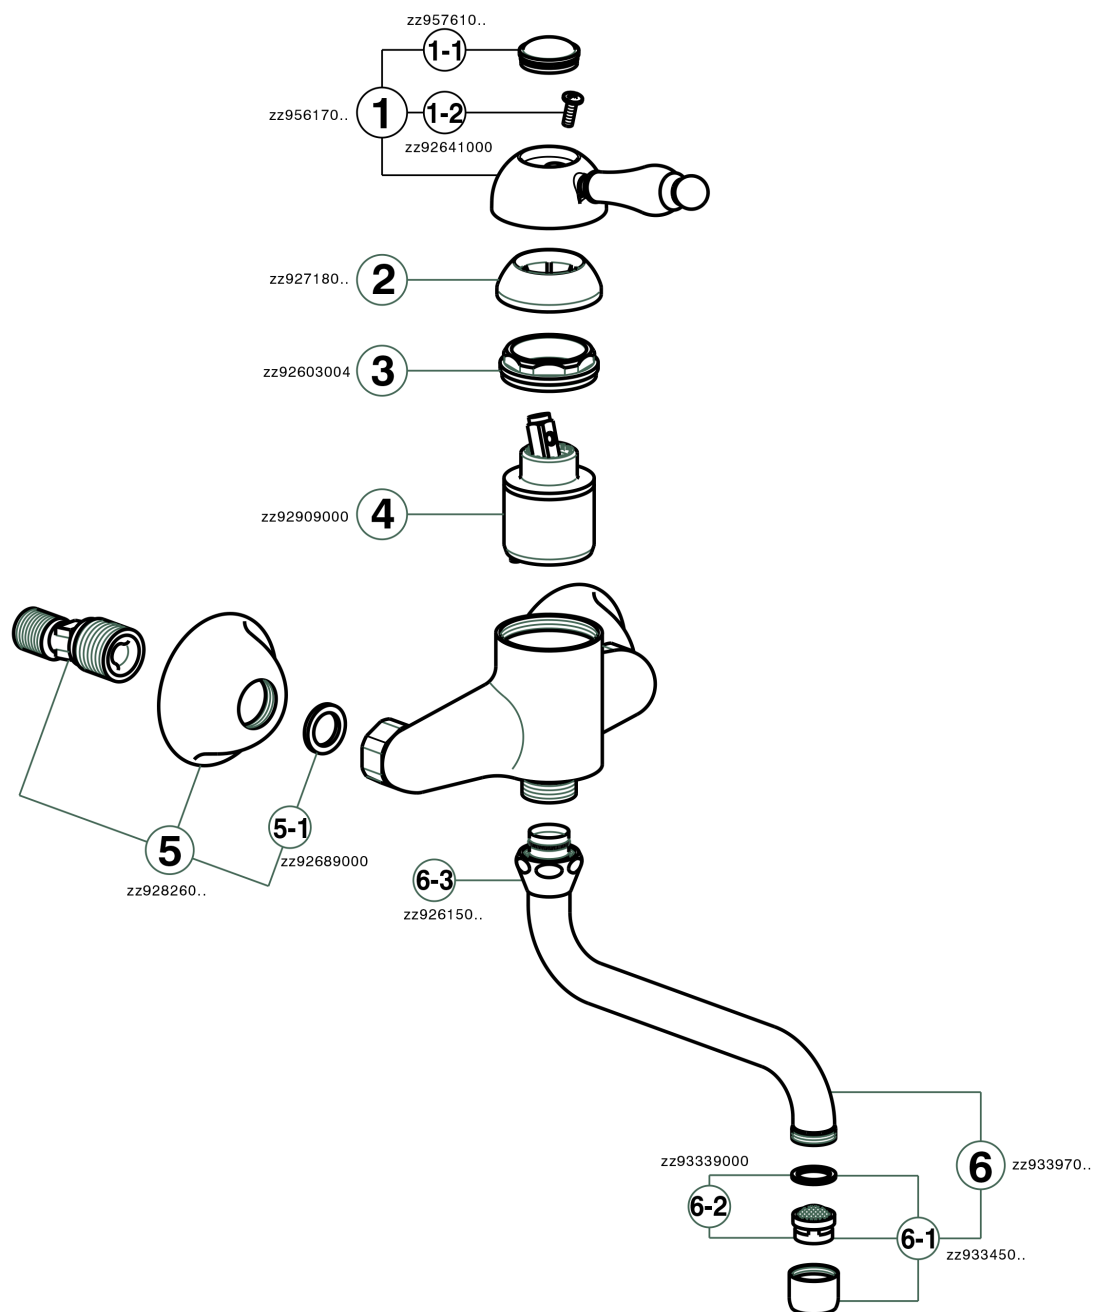

Miscelatore monocomando lavello a parete KITCHEN_EM000400

EM000400

<https://www.cisal.it/miscelatore-monocomando-lavello-a-parete-kitchen-em000400>

2026-05-31