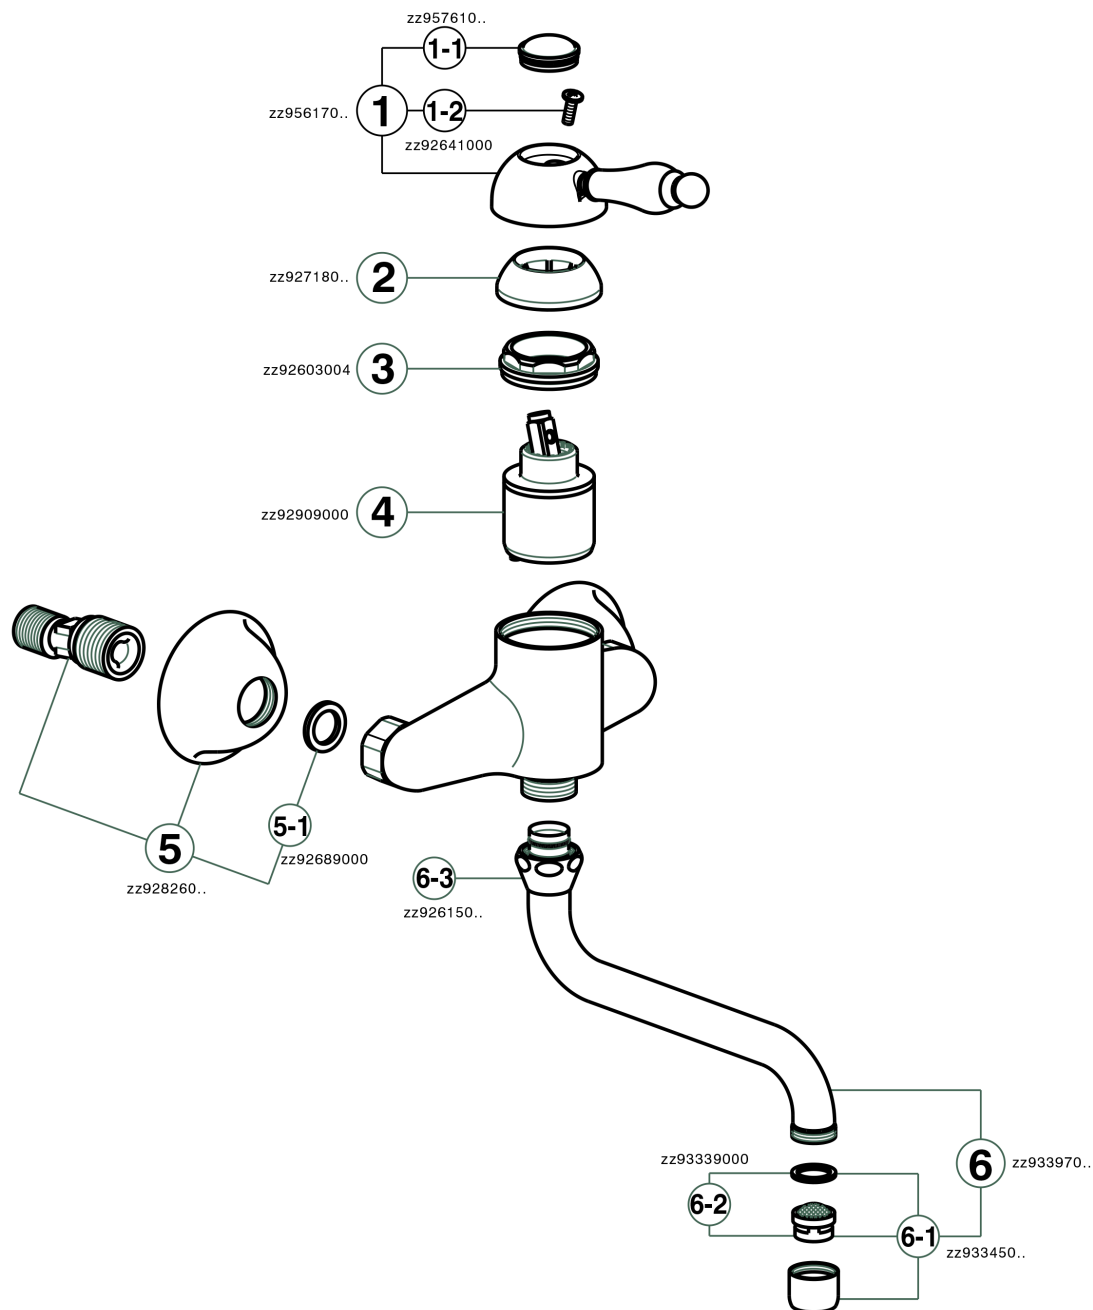

Miscelatore monocomando lavello a parete KITCHEN_EM000400

EM000400

<https://www.cisal.it/miscelatore-monocomando-lavello-a-parete-kitchen-em000400>

2026-04-06