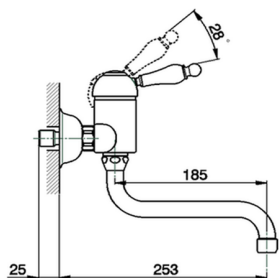

## Miscelatore monocomandoavello a parete KITCHEN\_EM000400

MODELLO **EM000400**

Miscelatore monocomandoavello a parete, bocca girevole

### CARATTERISTICHE

Ricambio Cartuccia **ZZ92909000**

**Cartuccia Monocomando 43 mm**