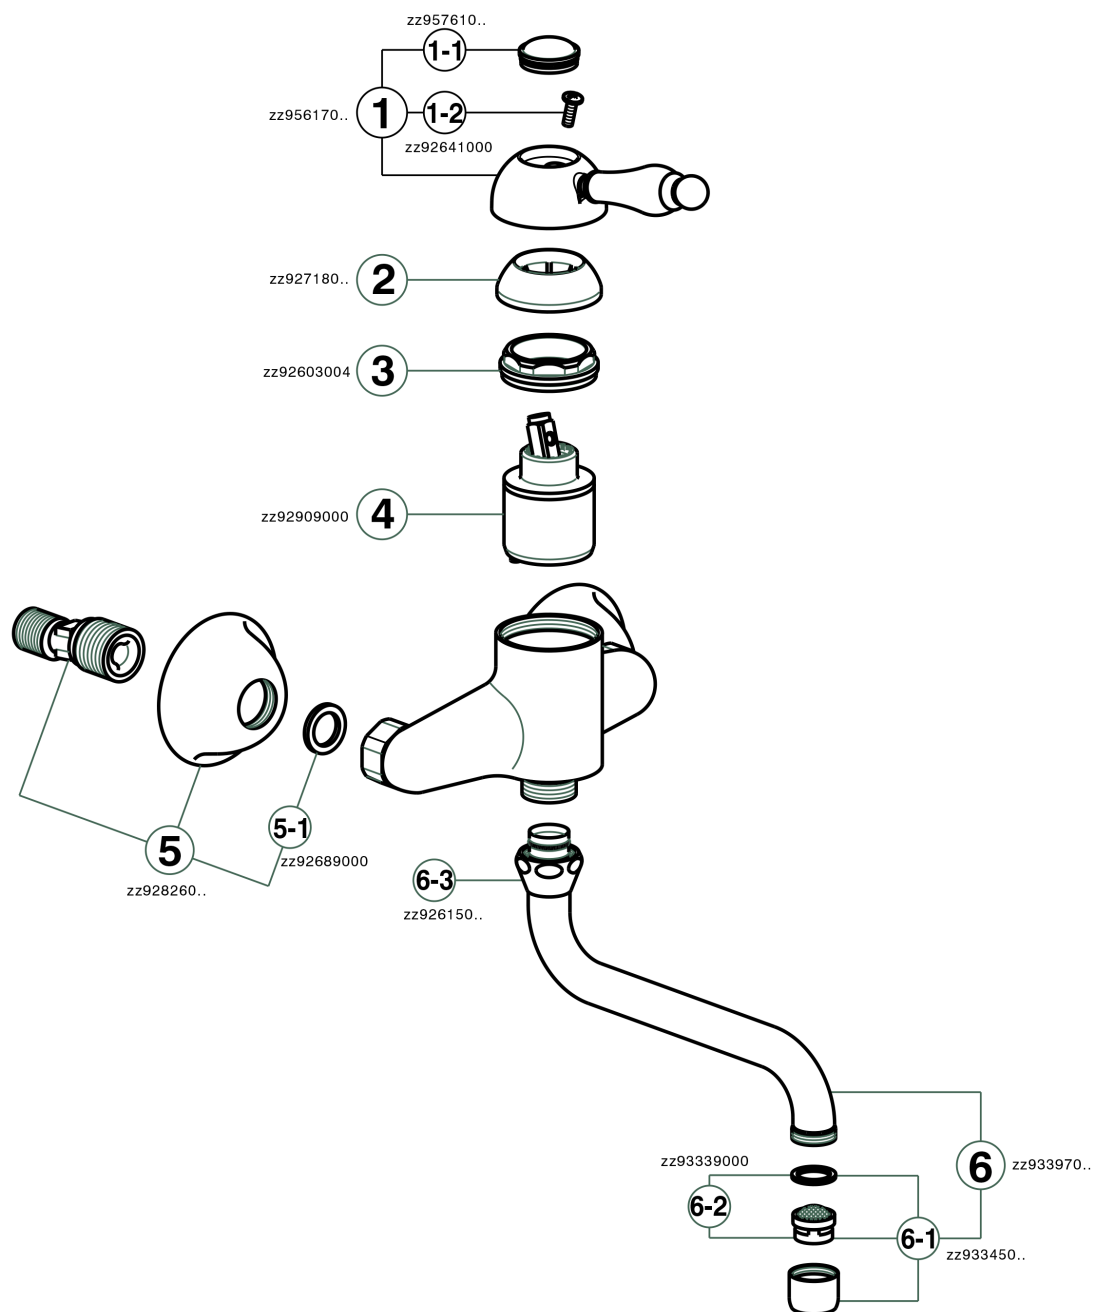

Miscelatore monocomandoavello a parete KITCHEN_EM000400

MODELLO **EM000400**

Miscelatore monocomandoavello a parete, bocca girevole

FINITURE DISPONIBILI

-  **21** 21 Cromo
-  **26** 26 Vecchio Rame
-  **27** 27 Vecchio Bronzo
-  **2A** 2A Nichel Satinato Spazzolato

CARATTERISTICHE

Ricambio Cartuccia **ZZ92909000**

Cartuccia Monocomando 43 mm

Miscelatore monocomando lavello a parete KITCHEN_EM000400

EM000400

<https://www.cisal.it/miscelatore-monocomando-lavello-a-parete-kitchen-em000400>