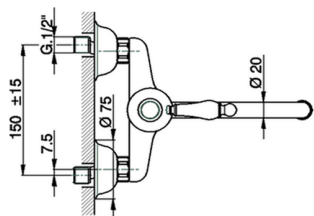

## Miscelatore monocomandoavello a parete KITCHEN\_EM000400

MODELLO **EM000400**

Miscelatore monocomandoavello a parete, bocca girevole

### CARATTERISTICHE

Ricambio Cartuccia **ZZ92909000**

**Cartuccia Monocomando 43 mm**