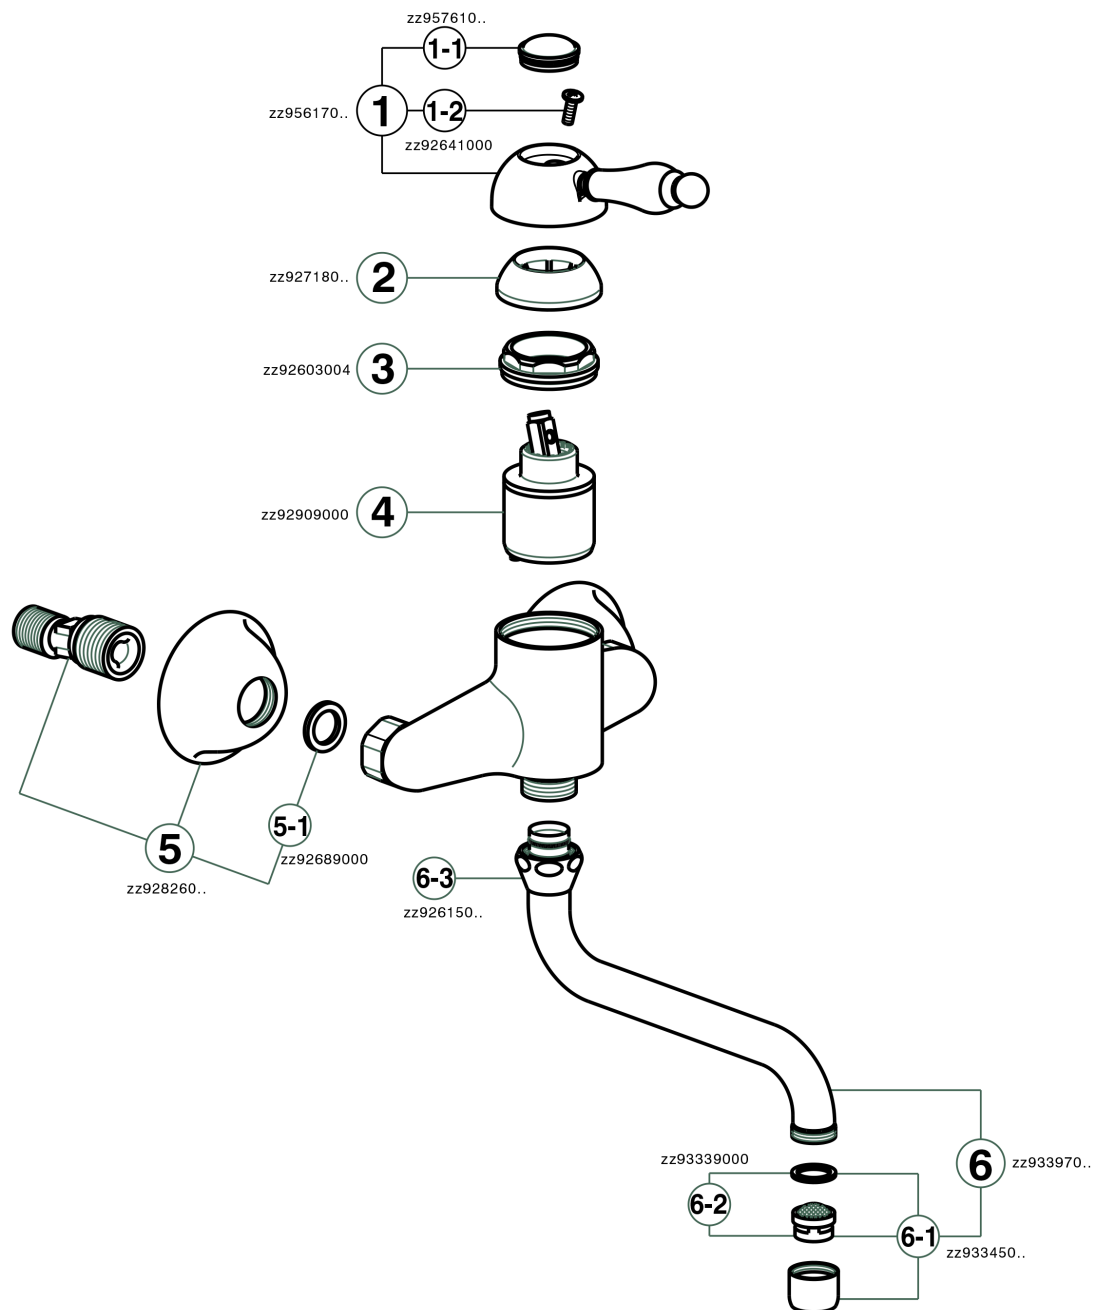

## Miscelatore monocomandoavello a parete KITCHEN\_EM000400

MODELLO **EM000400**

Miscelatore monocomandoavello a parete, bocca girevole

### FINITURE DISPONIBILI

-  **21** 21 Cromo
-  **26** 26 Vecchio Rame
-  **27** 27 Vecchio Bronzo
-  **2A** 2A Nichel Satinato Spazzolato

### CARATTERISTICHE

Ricambio Cartuccia **ZZ92909000**

**Cartuccia Monocomando 43 mm**

## Miscelatore monocomando lavello a parete KITCHEN\_EM000400

EM000400

<https://www.cisal.it/miscelatore-monocomando-lavello-a-parete-kitchen-em000400>

2026-04-06