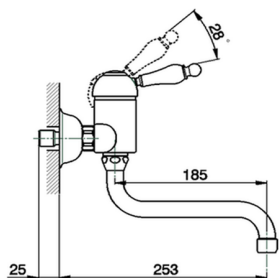

Miscelatore monocomandoavello a parete KITCHEN_EM000400

MODELLO **EM000400**

Miscelatore monocomandoavello a parete, bocca girevole

FINITURE DISPONIBILI

-  **21** 21 Cromo
-  **26** 26 Vecchio Rame
-  **27** 27 Vecchio Bronzo
-  **2A** 2A Nichel Satinato Spazzolato

CARATTERISTICHE

Ricambio Cartuccia **ZZ92909000**

Cartuccia Monocomando 43 mm

Miscelatore monocomando lavello a parete KITCHEN_EM000400

EM000400

<https://www.cisal.it/miscelatore-monocomando-lavello-a-parete-kitchen-em000400>