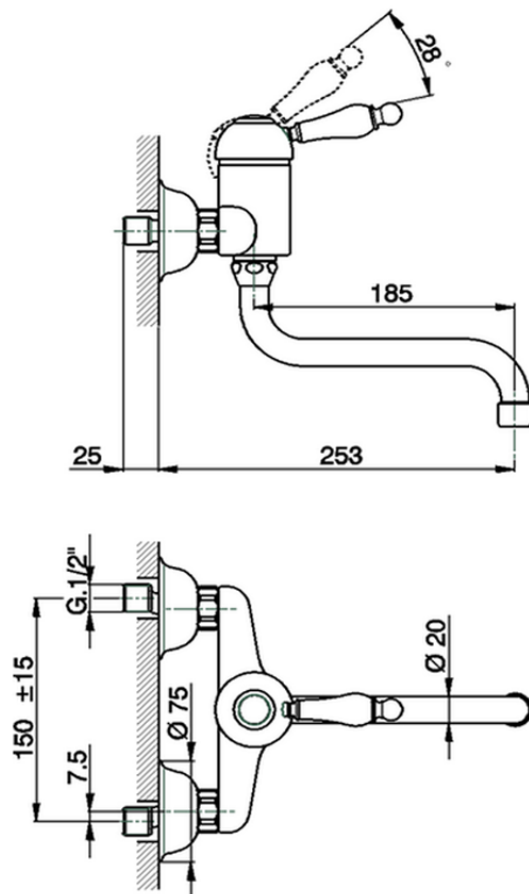

Miscelatore monocomando lavello a parete KITCHEN_EM000400

EM000400

<https://www.cisal.it/miscelatore-monocomando-lavello-a-parete-kitchen-em000400>

2026-05-31