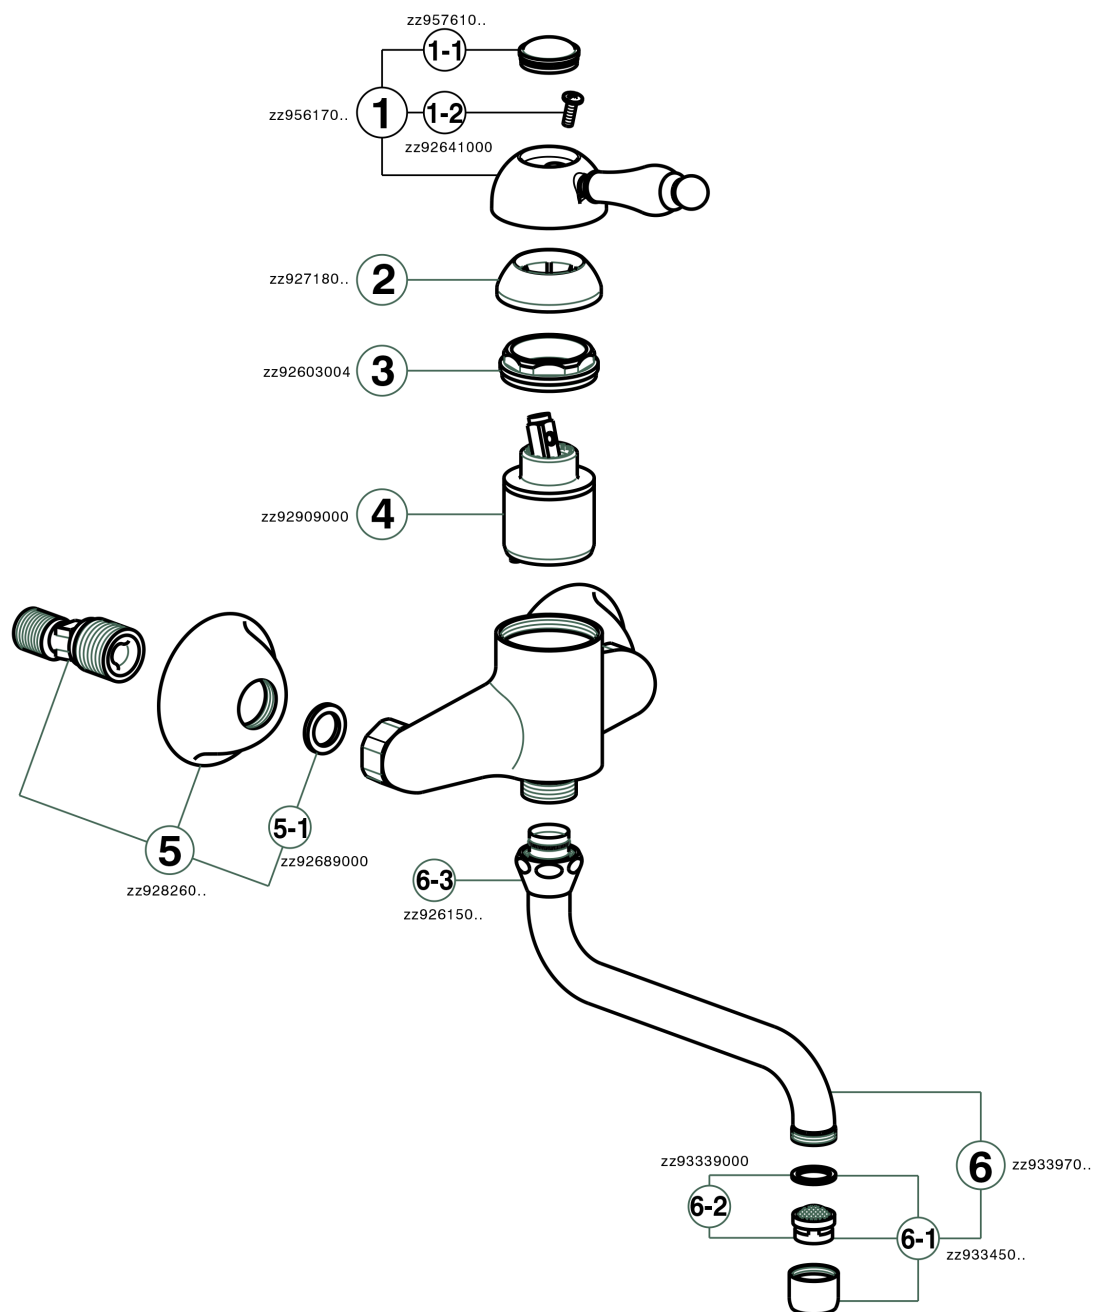

## Miscelatore monocomando lavello a parete KITCHEN\_EM000400

EM000400

<https://www.cisal.it/miscelatore-monocomando-lavello-a-parete-kitchen-em000400>

2026-05-31