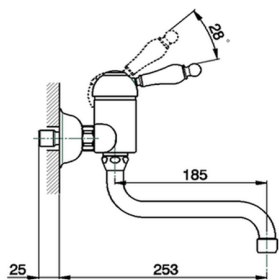

Miscelatore monocomandoavello a parete KITCHEN_EM000400

MODELLO **EM000400**

Miscelatore monocomandoavello a parete, bocca girevole

FINITURE DISPONIBILI

-  **21** 21 Cromo
-  **26** 26 Vecchio Rame
-  **27** 27 Vecchio Bronzo
-  **2A** 2A Nichel Satinato Spazzolato

CARATTERISTICHE

Ricambio Cartuccia **ZZ92909000**

Cartuccia Monocomando 43 mm

Miscelatore monocomando lavello a parete KITCHEN_EM000400

EM000400

<https://www.cisal.it/miscelatore-monocomando-lavello-a-parete-kitchen-em000400>