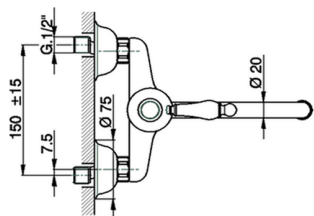

Miscelatore monocomandoavello a parete KITCHEN_EM000400

MODELLO **EM000400**

Miscelatore monocomandoavello a parete, bocca girevole

FINITURE DISPONIBILI

-  **21** 21 Cromo
-  **26** 26 Vecchio Rame
-  **27** 27 Vecchio Bronzo
-  **2A** 2A Nichel Satinato Spazzolato

CARATTERISTICHE

Ricambio Cartuccia **ZZ92909000**

Cartuccia Monocomando 43 mm

Miscelatore monocomando lavello a parete KITCHEN_EM000400

EM000400

<https://www.cisal.it/miscelatore-monocomando-lavello-a-parete-kitchen-em000400>