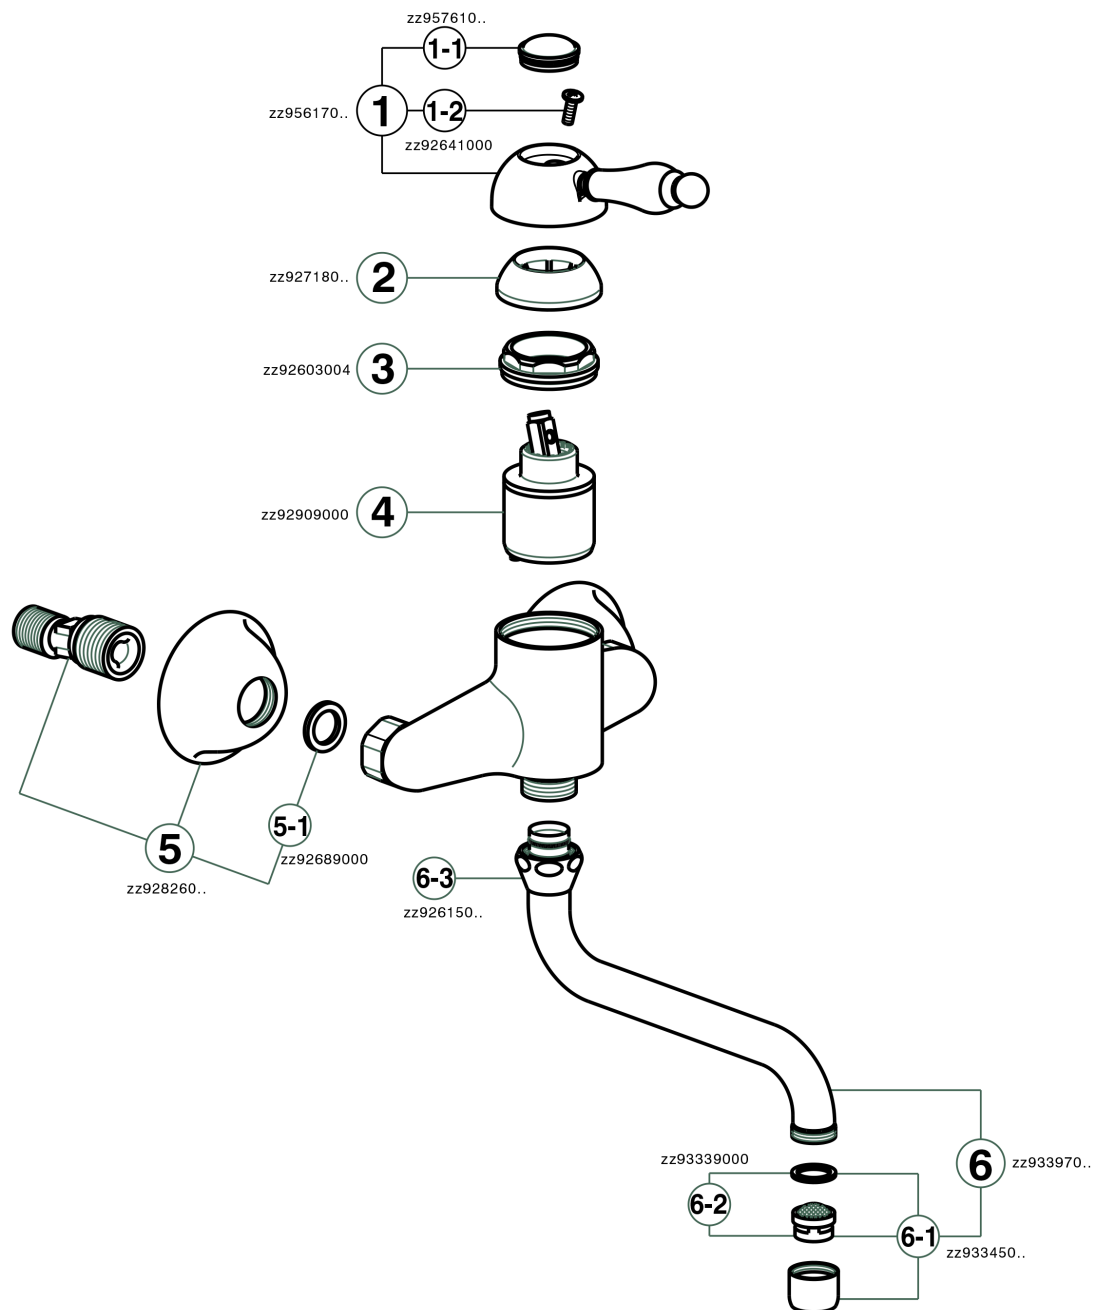

Miscelatore monocomandoavello a parete KITCHEN_EM000400

MODELLO **EM000400**

Miscelatore monocomandoavello a parete, bocca girevole

FINITURE DISPONIBILI

-  **21** 21 Cromo
-  **26** 26 Vecchio Rame
-  **27** 27 Vecchio Bronzo
-  **2A** 2A Nichel Satinato Spazzolato

CARATTERISTICHE

Ricambio Cartuccia **ZZ92909000**

Cartuccia Monocomando 43 mm

Miscelatore monocomando lavello a parete KITCHEN_EM000400

EM000400

<https://www.cisal.it/miscelatore-monocomando-lavello-a-parete-kitchen-em000400>