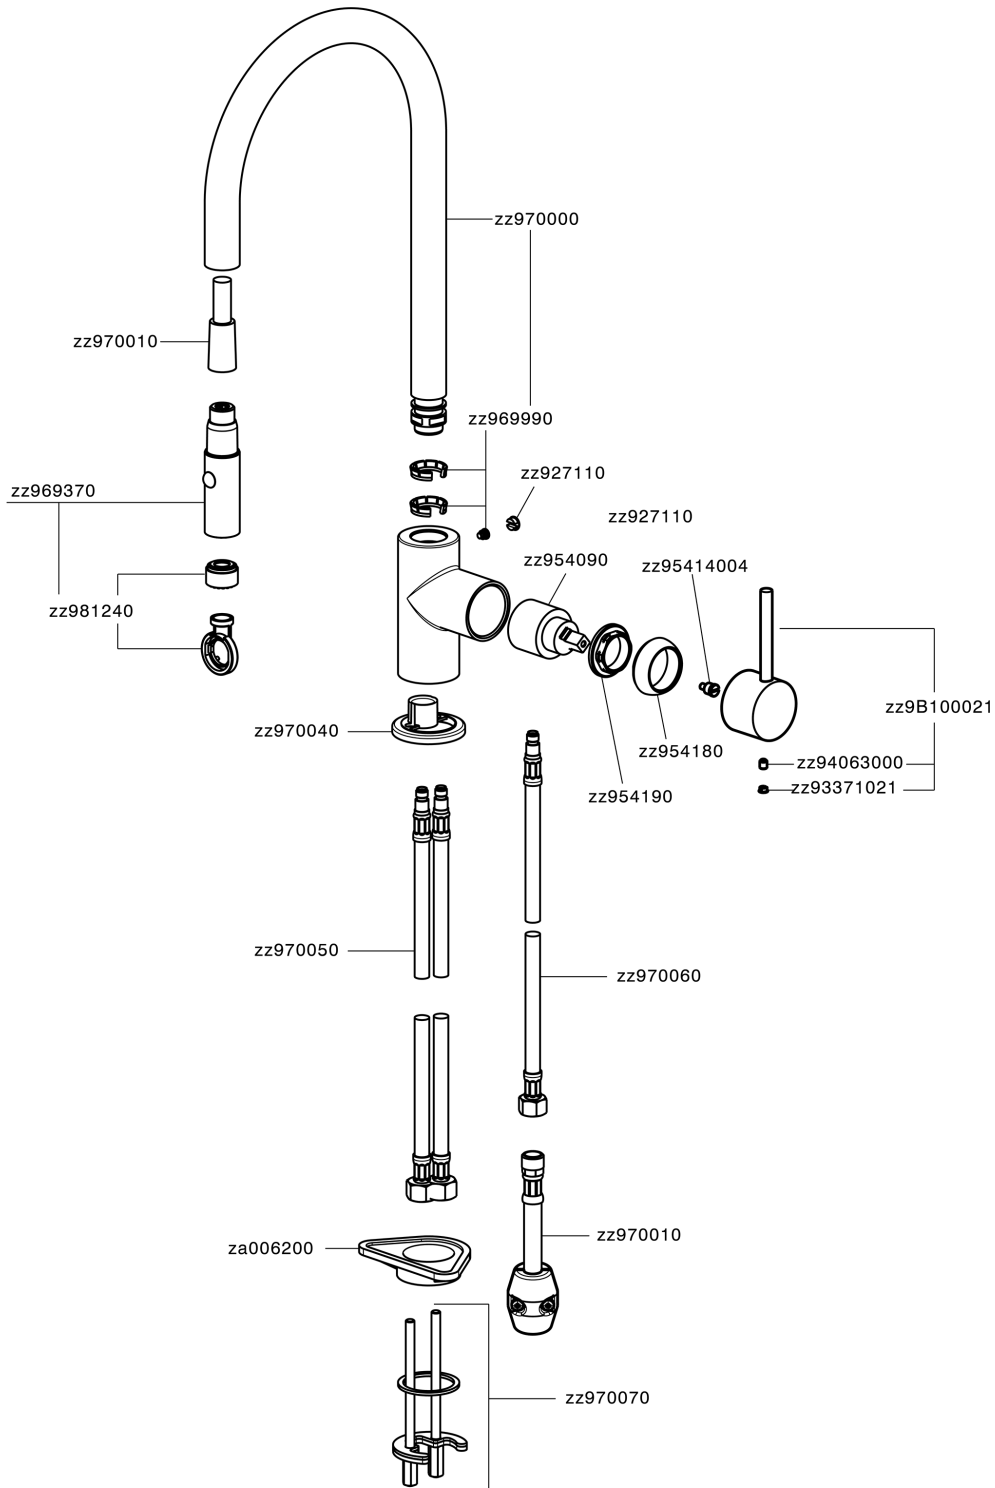

## Miscelatore monocomando lavello ES docc.estraibile KITCHEN\_CV000575

CV000575

<https://www.cisal.it/miscelatore-monocomando-lavello-es-docc-estraibile-kitchen-cv000575>

2026-05-02