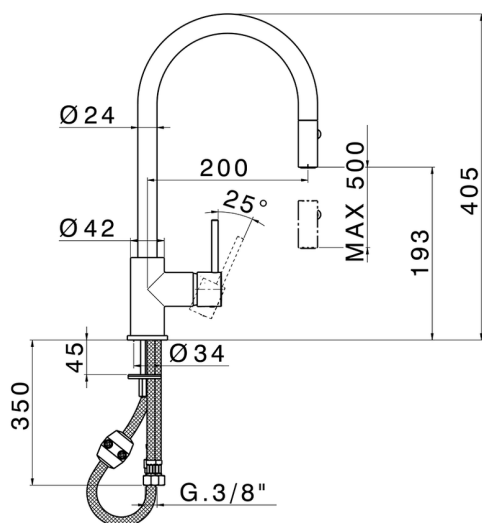

Miscelatore monocomando lavello ES docc.estraibile KITCHEN_CV000575

MODELLO **CV000575**

Miscelatore monocomando lavello ES
docc.estraibile,bocca girevole,doccetta 2 getti,flex
nylon 175 cm

FINITURE DISPONIBILI

21 21 Cromo

CARATTERISTICHE

Ricambio Cartuccia **ZZ95409000**

Cartuccia Monocomando 35 mm

EcoStop

Con il Dispositivo EcoStop l'apertura dell'acqua avviene con un punto duro al 50% circa della portata. Un fermo a metà apertura, da vincere con una leggera forza solo e soltanto quando ci sia una reale necessità di richiesta d'acqua alla massima portata. Ciò permette di consumare fino al 50% in meno di acqua.

EnergySave

Con il dispositivo EnergySave, all'apertura con leva in posizione centrale il miscelatore eroga unicamente acqua fredda, evitando così l'inutile accensione della caldaia e il conseguente spreco di acqua calda, con il beneficio di un notevole risparmio energetico ed economico. La regolazione della temperatura avviene ruotando la leva verso sinistra, fino alla temperatura massima desiderata.