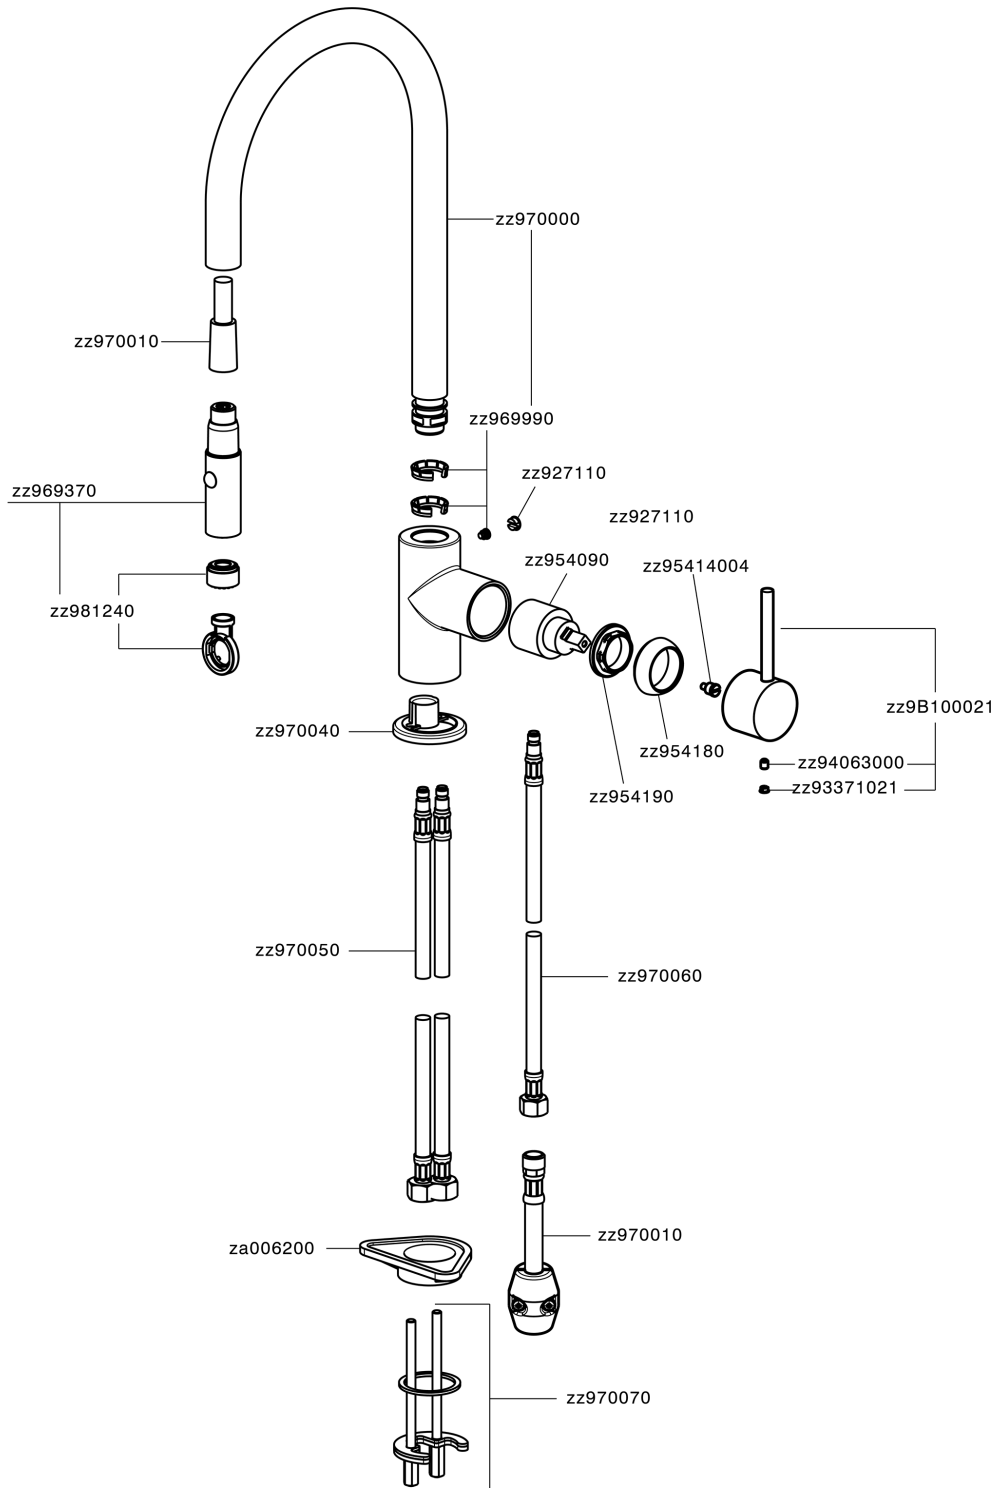

Miscelatore monocomando lavello ES docc.estraibile KITCHEN_CV000575

MODELLO **CV000575**

Miscelatore monocomando lavello ES
docc.estraibile,bocca girevole,doccetta 2 getti,flex
nylon 175 cm

FINITURE DISPONIBILI

21 21 Cromo

CARATTERISTICHE

Ricambio Cartuccia **ZZ95409000**

Cartuccia Monocomando 35 mm

EcoStop

Con il Dispositivo EcoStop l'apertura dell'acqua avviene con un punto duro al 50% circa della portata. Un fermo a metà apertura, da vincere con una leggera forza solo e soltanto quando ci sia una reale necessità di richiesta d'acqua alla massima portata. Ciò permette di consumare fino al 50% in meno di acqua.

EnergySave

Con il dispositivo EnergySave, all'apertura con leva in posizione centrale il miscelatore eroga unicamente acqua fredda, evitando così l'inutile accensione della caldaia e il conseguente spreco di acqua calda, con il beneficio di un notevole risparmio energetico ed economico. La regolazione della temperatura avviene ruotando la leva verso sinistra, fino alla temperatura massima desiderata.

Miscelatore monocomando lavello ES docc.estraibile KITCHEN_CV000575

CV000575

<https://www.cisal.it/miscelatore-monocomando-lavello-es-docc-estraibile-kitchen-cv000575>

2026-05-02