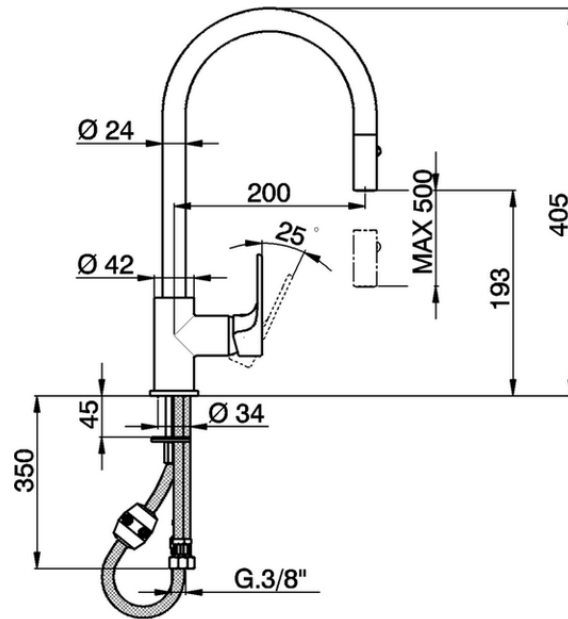

## Miscelatore monocomando lavello ES docc.estraibile KITCHEN\_A3000575

A3000575

<https://www.cisal.it/miscelatore-monocomando-lavello-es-docc-estraibile-kitchen-a3000575>

2026-07-07