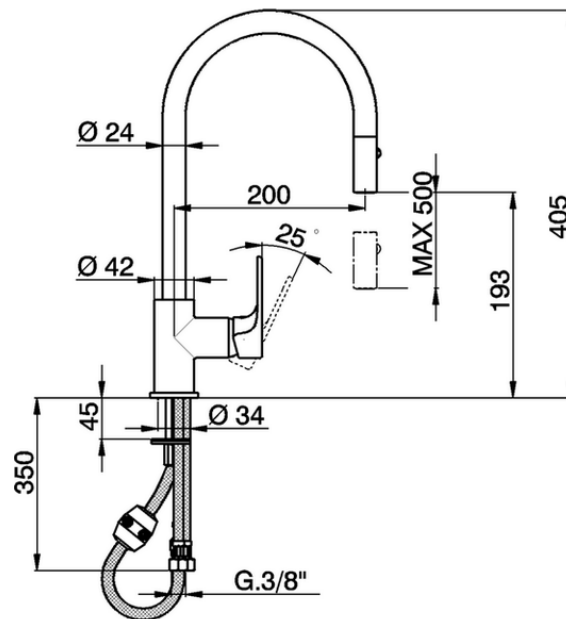

## Miscelatore monocomando lavello ES docc.estraibile KITCHEN\_A3000575

A3000575

<https://www.cisal.it/miscelatore-monocomando-lavello-es-docc-estraibile-kitchen-a3000575>

2026-05-23