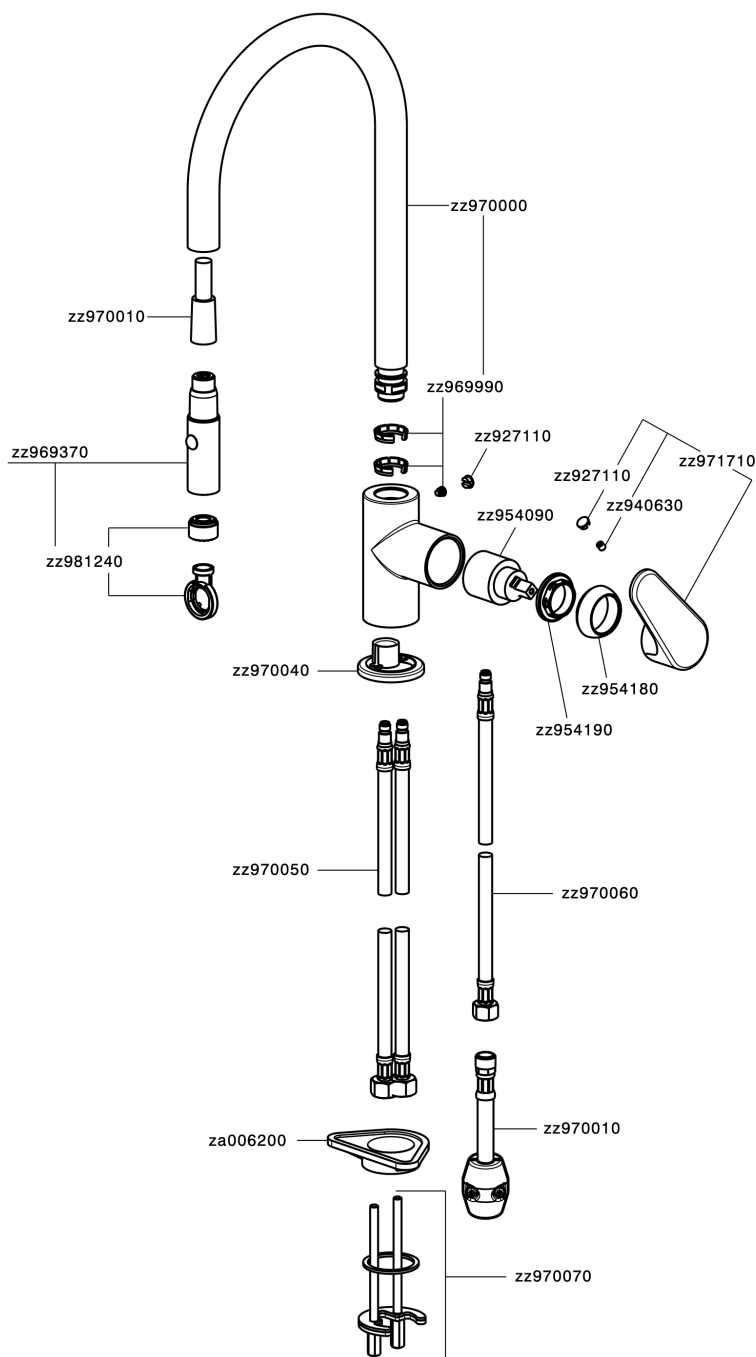

Miscelatore monocomando lavello ES docc.estraibile KITCHEN_A3000575

A3000575

<https://www.cisal.it/miscelatore-monocomando-lavello-es-doce-estraibile-kitchen-a3000575>

2026-07-07