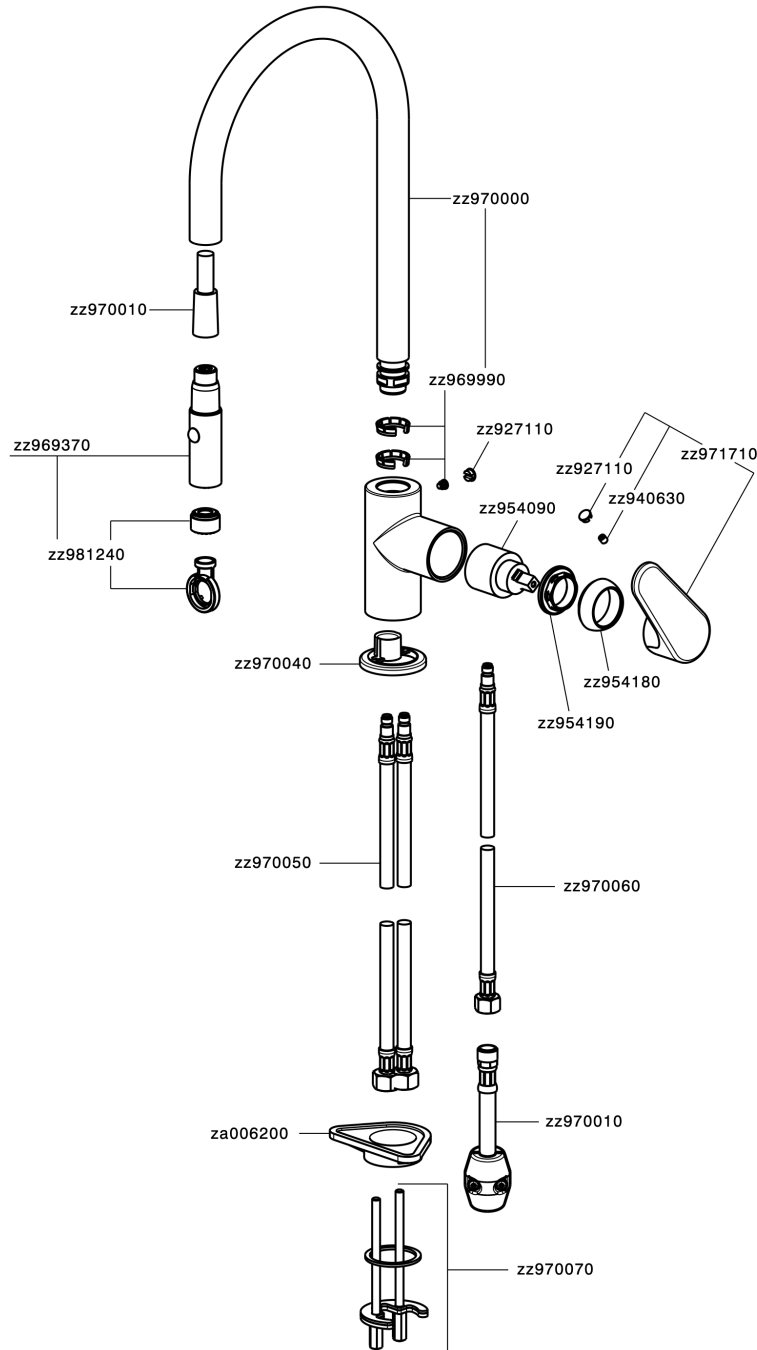

Miscelatore monocomando lavello ES docc.estraibile KITCHEN_A3000575

A3000575

<https://www.cisal.it/miscelatore-monocomando-lavello-es-docc-estraibile-kitchen-a3000575>

2026-05-23