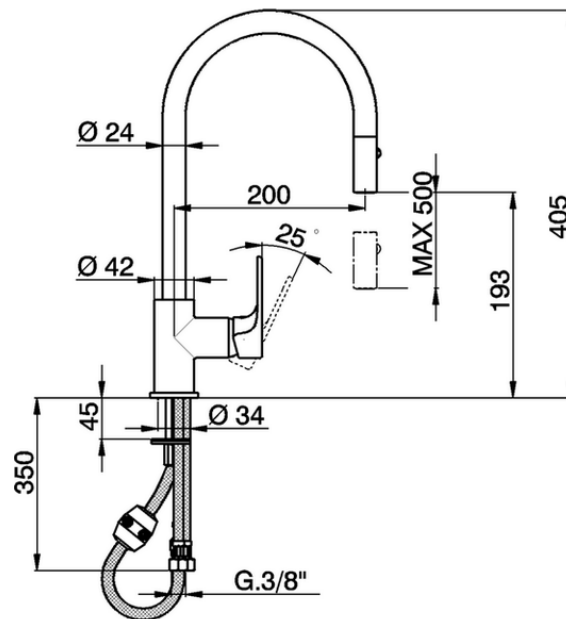

Miscelatore monocomando lavello ES docc.estraibile KITCHEN_A3000575

A3000575

<https://www.cisal.it/miscelatore-monocomando-lavello-es-docc-estraibile-kitchen-a3000575>

2026-06-27