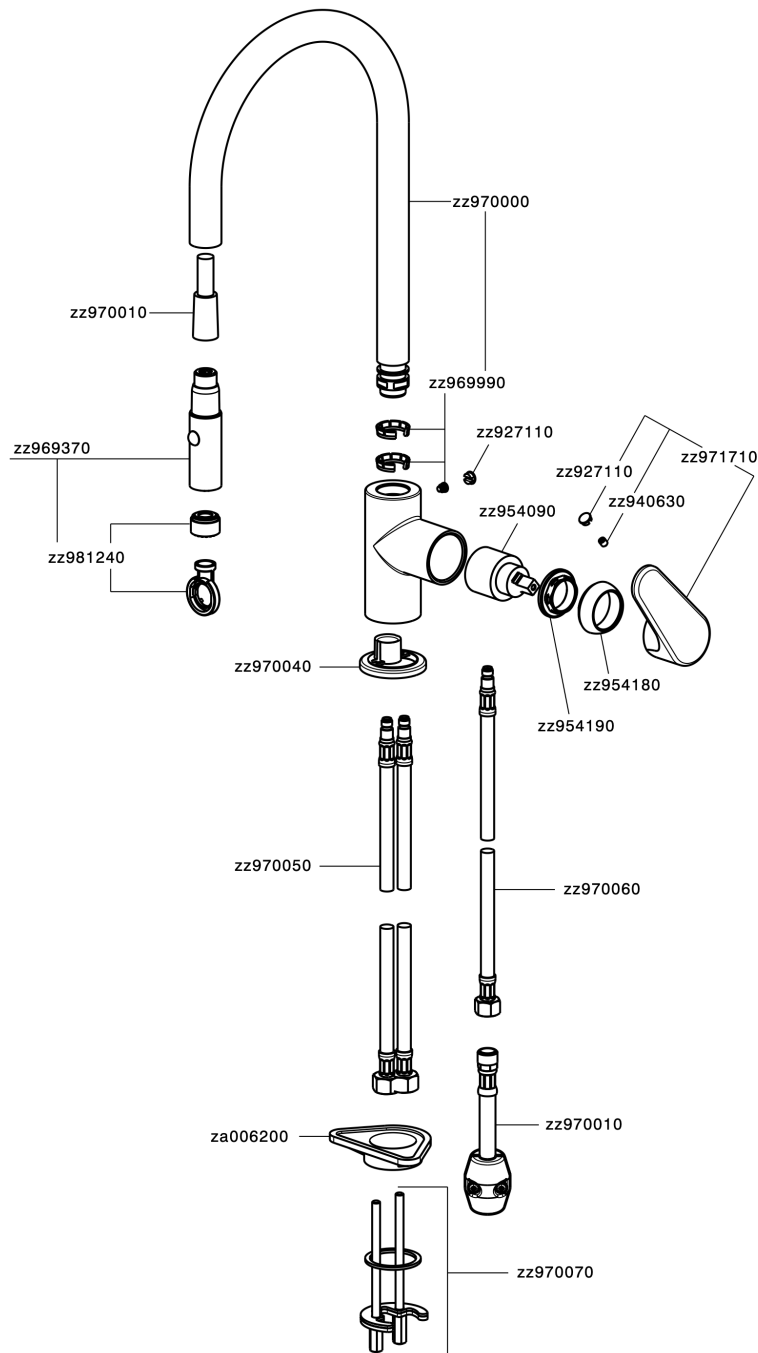

Miscelatore monocomando lavello ES docc.estraibile KITCHEN_A3000575

A3000575

<https://www.cisal.it/miscelatore-monocomando-lavello-es-docc-estraibile-kitchen-a3000575>

2026-06-27