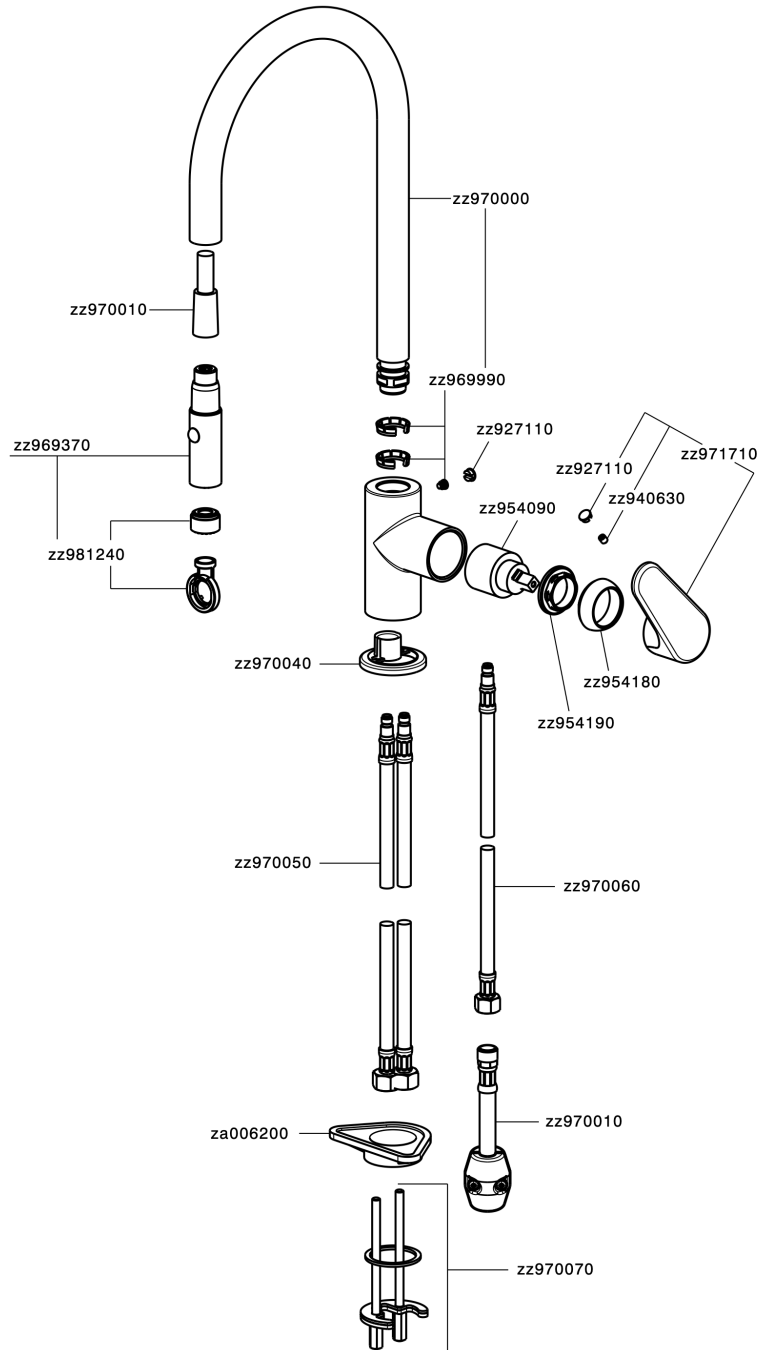

Miscelatore monocomando lavello ES docc.estraibile KITCHEN_A3000575

A3000575

<https://www.cisal.it/miscelatore-monocomando-lavello-es-docc-estraibile-kitchen-a3000575>

2026-04-16