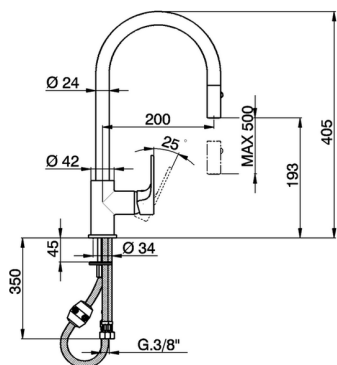

Miscelatore monocomando lavello ES docc.estraibile KITCHEN_A3000575

MODELLO **A3000575**

Miscelatore monocomando lavello ES
docc.estraibile,bocca girevole,doccetta 2 getti,flex
nylon 175 cm

FINITURE DISPONIBILI

-  **21** 21 Cromo
-  **2F** 2F Nichel Spazzolato
-  **40** 40 Nero Opaco

CARATTERISTICHE

Ricambio Cartuccia **ZZ95409000**

Cartuccia Monocomando 35 mm

EcoStop

Con il Dispositivo EcoStop l'apertura dell'acqua avviene con un punto duro al 50% circa della portata. Un fermo a metà apertura, da vincere con una leggera forza solo e soltanto quando ci sia una reale necessità di richiesta d'acqua alla massima portata. Ciò permette di consumare fino al 50% in meno di acqua.

EnergySave

Con il dispositivo EnergySave, all'apertura con leva in posizione centrale il miscelatore eroga unicamente acqua fredda, evitando così l'inutile accensione della caldaia e il conseguente spreco di acqua calda, con il beneficio di un notevole risparmio energetico ed economico. La regolazione della temperatura avviene ruotando la leva verso sinistra, fino alla temperatura massima desiderata.