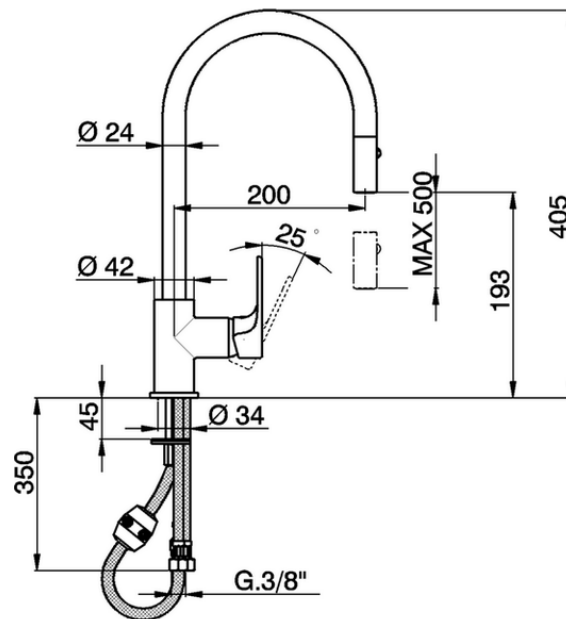

Miscelatore monocomando lavello ES docc.estraibile KITCHEN_A3000575

A3000575

<https://www.cisal.it/miscelatore-monocomando-lavello-es-docc-estraibile-kitchen-a3000575>

2026-06-26