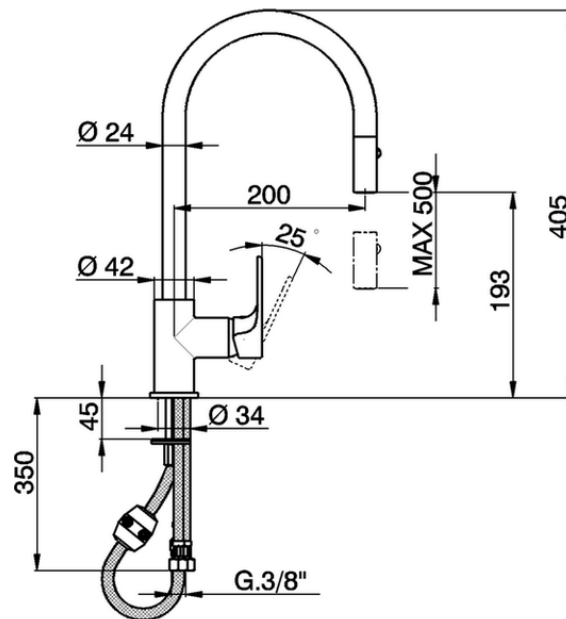

Miscelatore monocomando lavello ES docc.estraibile KITCHEN_A3000575

A3000575

<https://www.cisal.it/miscelatore-monocomando-lavello-es-docc-estraibile-kitchen-a3000575>

2026-04-16