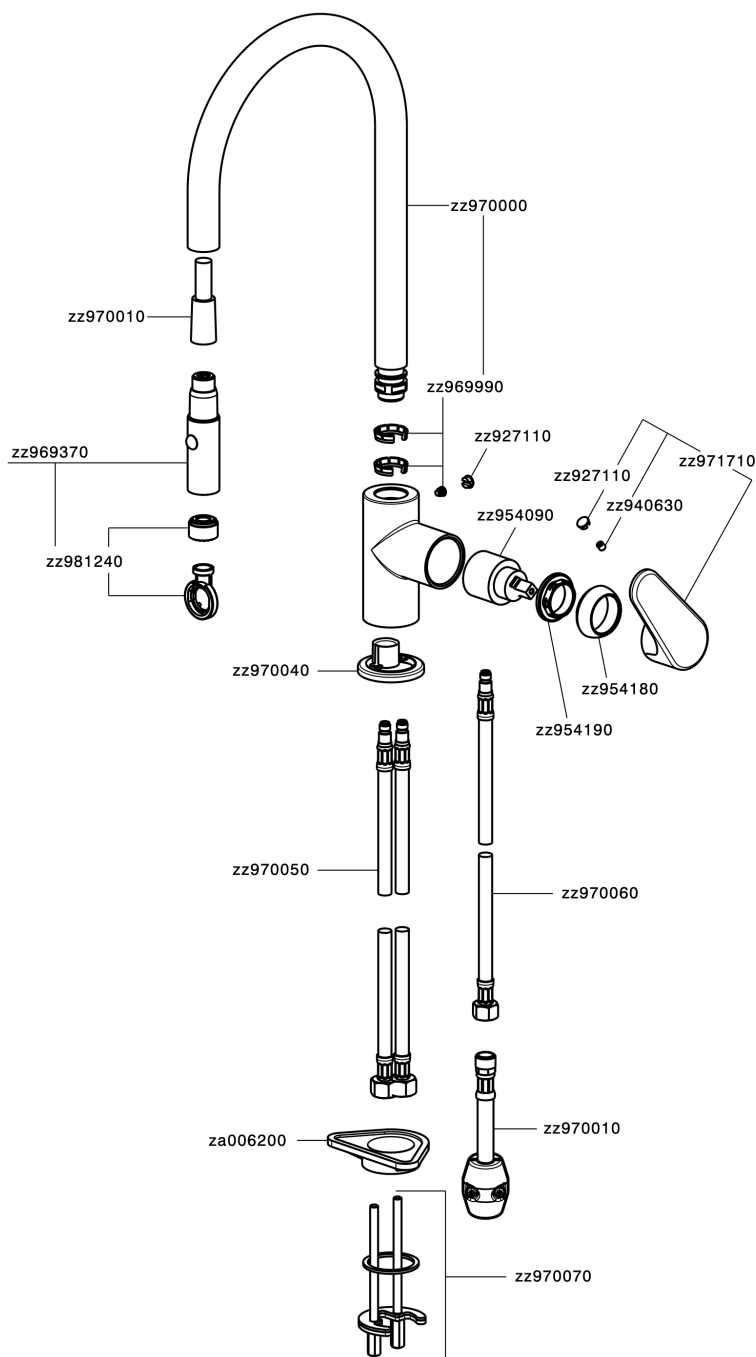

## Miscelatore monocomando lavello ES docc.estraibile KITCHEN\_A3000575

A3000575

<https://www.cisal.it/miscelatore-monocomando-lavello-es-docc-estraibile-kitchen-a3000575>

2026-06-26