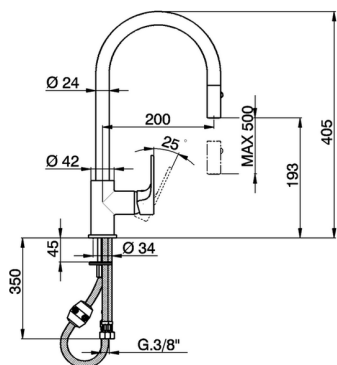

Miscelatore monocomando lavello ES docc.estraibile KITCHEN_A3000575

MODELLO **A3000575**

Miscelatore monocomando lavello ES
docc.estraibile, bocca girevole, doccetta 2 getti, flex
nylon 175 cm

FINITURE DISPONIBILI

-  **21** 21 Cromo
-  **2F** 2F Nichel Spazzolato
-  **40** 40 Nero Opaco

CARATTERISTICHE

Ricambio Cartuccia **ZZ95409000**

Cartuccia Monocomando 35 mm

EcoStop

Con il Dispositivo EcoStop l'apertura dell'acqua avviene con un punto duro al 50% circa della portata. Un fermo a metà apertura, da vincere con una leggera forza solo e soltanto quando ci sia una reale necessità di richiesta d'acqua alla massima portata. Ciò permette di consumare fino al 50% in meno di acqua.

EnergySave

Con il dispositivo EnergySave, all'apertura con leva in posizione centrale il miscelatore eroga unicamente acqua fredda, evitando così l'inutile accensione della caldaia e il conseguente spreco di acqua calda, con il beneficio di un notevole risparmio energetico ed economico. La regolazione della temperatura avviene ruotando la leva verso sinistra, fino alla temperatura massima desiderata.