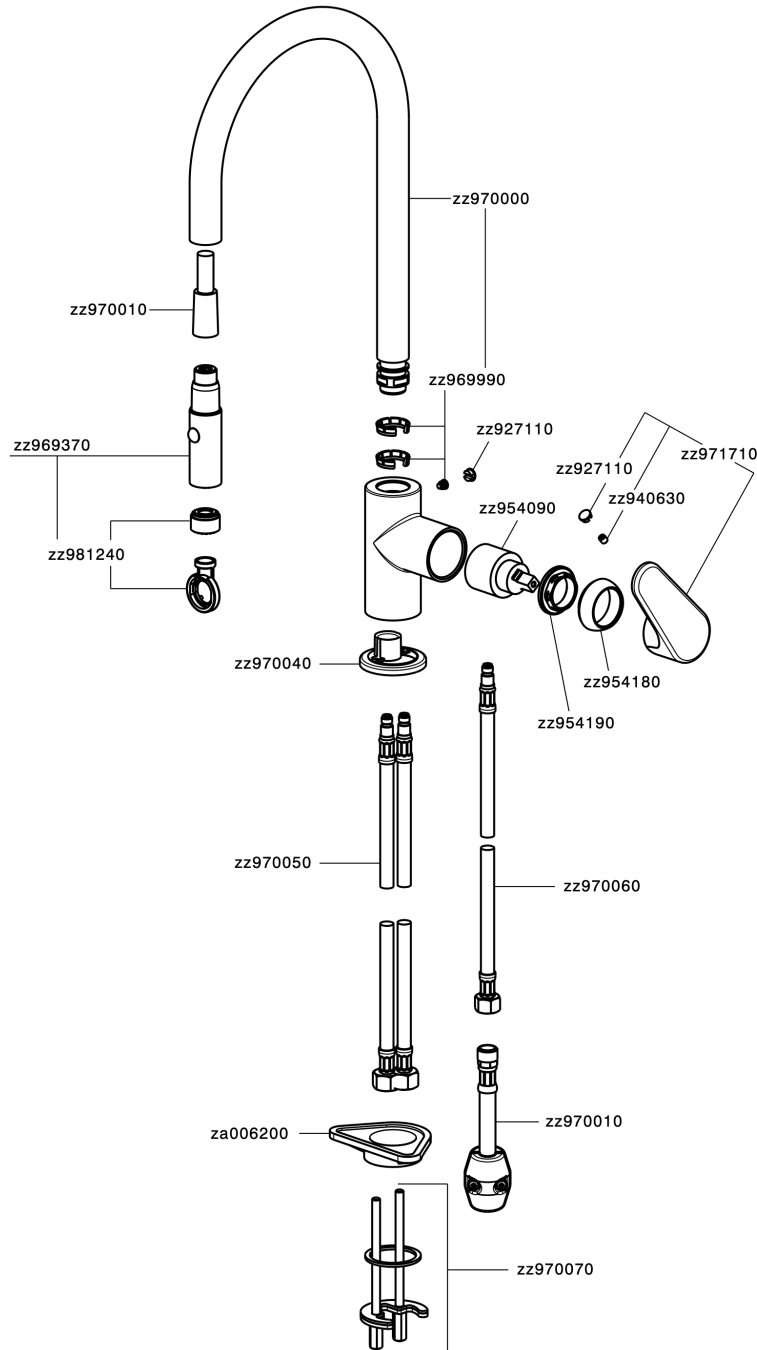

Miscelatore monocomando lavello ES docc.estraibile KITCHEN_A3000575

A3000575

<https://www.cisal.it/miscelatore-monocomando-lavello-es-docc-estraibile-kitchen-a3000575>

2026-06-26