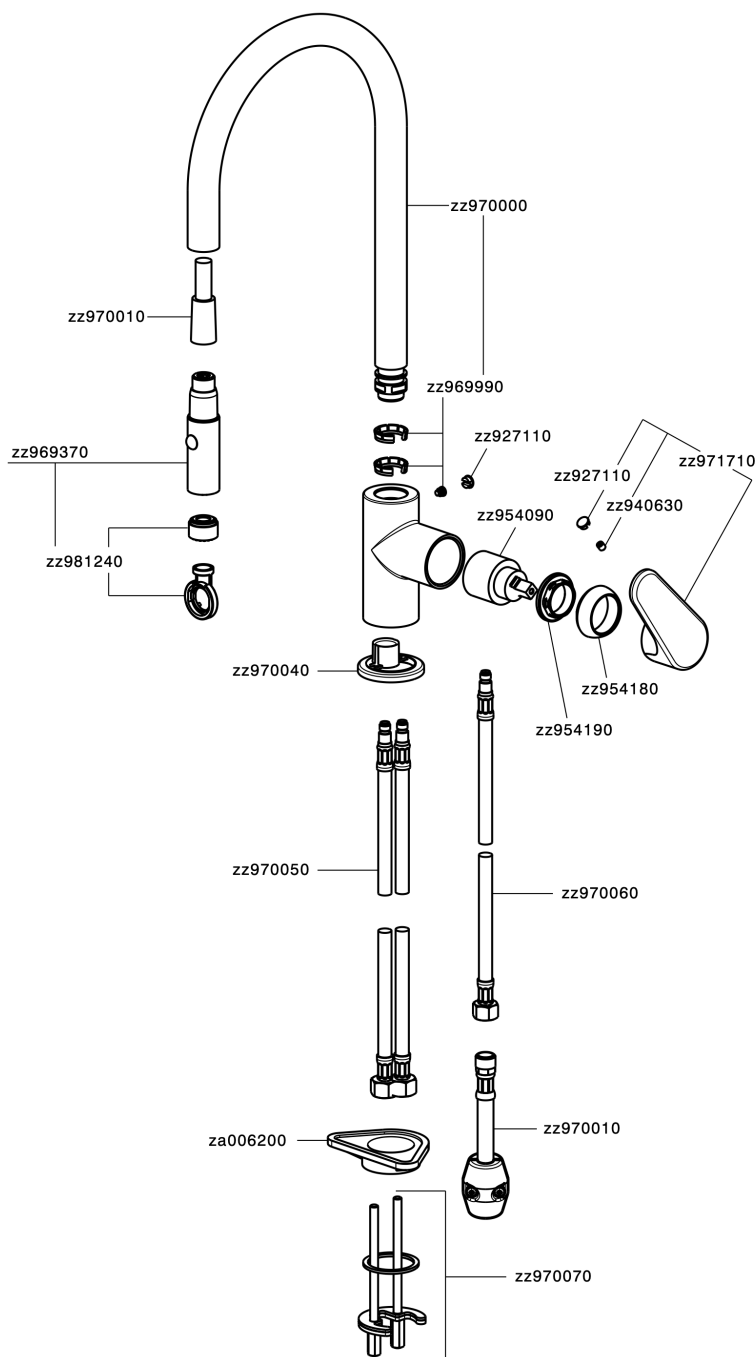

Miscelatore monocomando lavello ES docc.estraibile KITCHEN_A3000575

A3000575

<https://www.cisal.it/miscelatore-monocomando-lavello-es-docc-estraibile-kitchen-a3000575>

2026-04-16