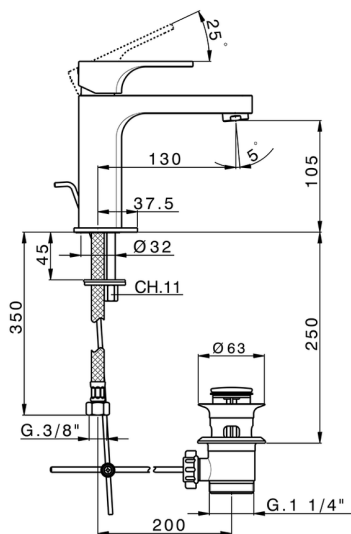

Miscelatore monocomando lavabo large CUBIC_CU000490

MODELLO **CU000490**

Miscelatore monocomando lavabo large, con scarico automatico 1"1/4, flex inox G.3/8"

FINITURE DISPONIBILI

-  **21** 21 Cromo
-  **2B** 2B Nichel Lucido
-  **2F** 2F Nichel Spazzolato
-  **40** 40 Nero Opaco

CARATTERISTICHE

Ricambio Cartuccia **ZZ94240000**

Cartuccia Monocomando 25 mm

2026-05-08