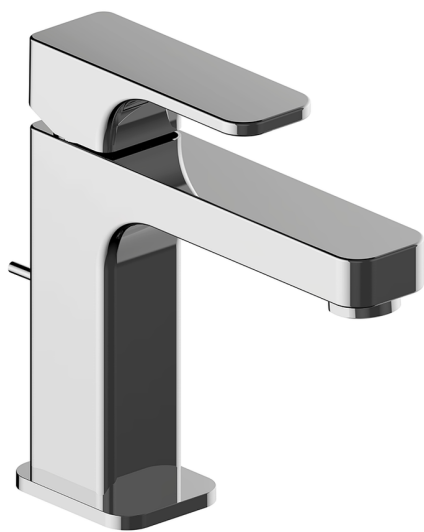

Miscelatore monocomando lavabo large CUBIC_CU000490

MODELLO **CU000490**

Miscelatore monocomando lavabo large, con scarico automatico 1"1/4, flex inox G.3/8"

FINITURE DISPONIBILI

-  **21** 21 Cromo
-  **2B** 2B Nichel Lucido
-  **2F** 2F Nichel Spazzolato
-  **40** 40 Nero Opaco

CARATTERISTICHE

Ricambio Cartuccia **ZZ94240000**

Cartuccia Monocomando 25 mm

2026-05-08