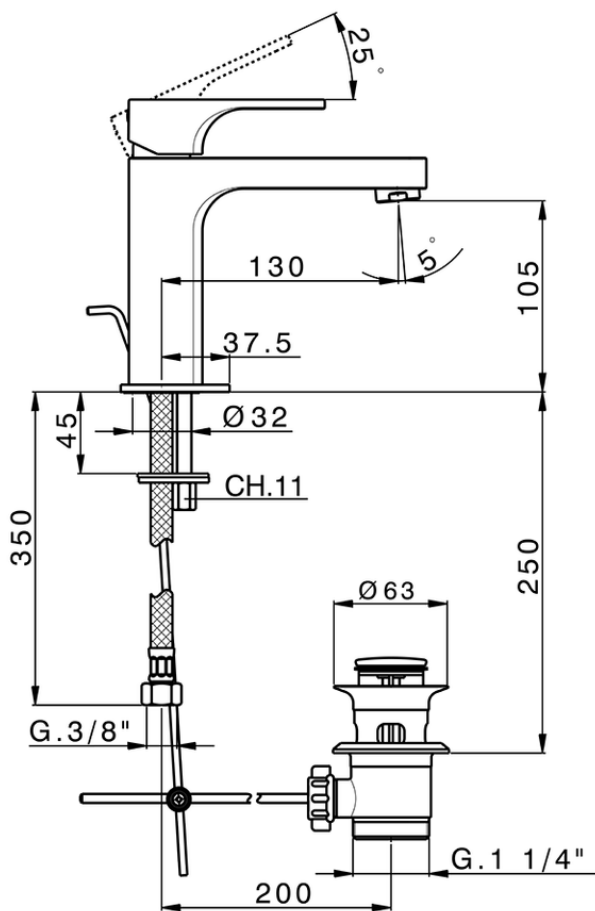

Miscelatore monocomando lavabo large CUBIC_CU000490

CU000490

<https://www.cisal.it/miscelatore-monocomando-lavabo-large-cubic-cu000490>

2026-06-22