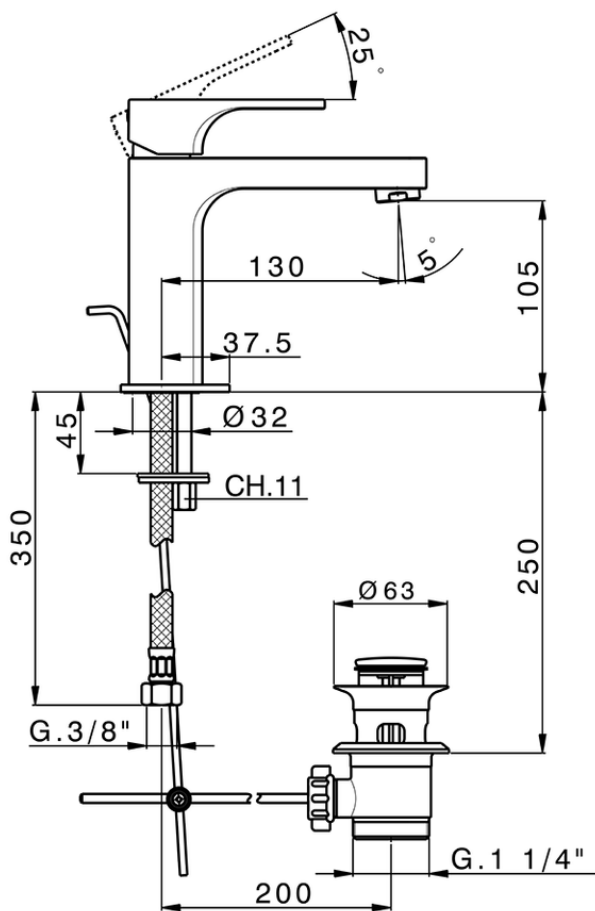

Miscelatore monocomando lavabo large CUBIC_CU000490

CU000490

<https://www.cisal.it/miscelatore-monocomando-lavabo-large-cubic-cu000490>

2026-06-23