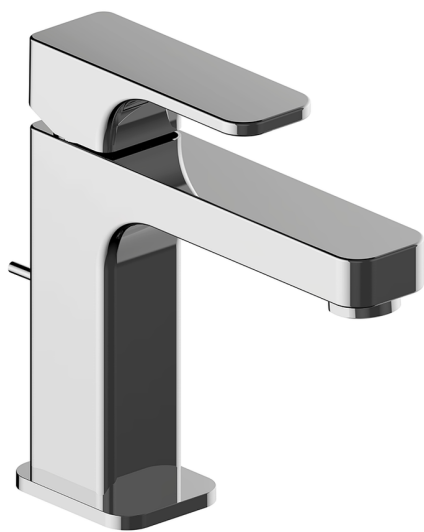

Miscelatore monocomando lavabo large CUBIC_CU000490

MODELLO **CU000490**

Miscelatore monocomando lavabo large, con scarico automatico 1"1/4, flex inox G.3/8"

FINITURE DISPONIBILI

-  **21** 21 Cromo
-  **2B** 2B Nichel Lucido
-  **2F** 2F Nichel Spazzolato
-  **40** 40 Nero Opaco

CARATTERISTICHE

Ricambio Cartuccia **ZZ94240000**

Cartuccia Monocomando 25 mm

2026-06-22