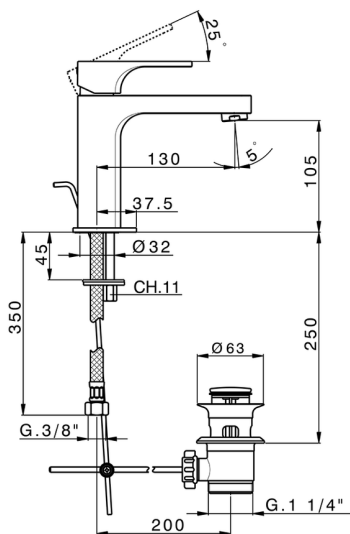

Miscelatore monocomando lavabo large CUBIC_CU000490

MODELLO **CU000490**

Miscelatore monocomando lavabo large, con scarico automatico 1"1/4, flex inox G.3/8"

FINITURE DISPONIBILI

-  **21** 21 Cromo
-  **2B** 2B Nichel Lucido
-  **2F** 2F Nichel Spazzolato
-  **40** 40 Nero Opaco

CARATTERISTICHE

Ricambio Cartuccia **ZZ94240000**

Cartuccia Monocomando 25 mm

2026-06-22