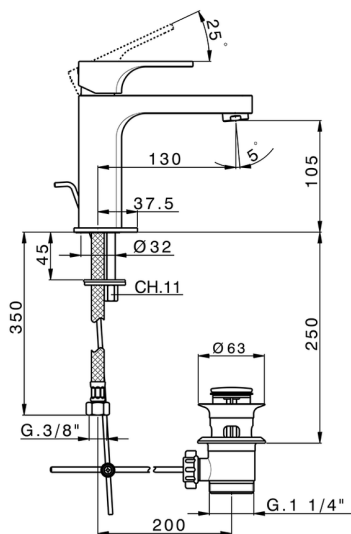

Miscelatore monocomando lavabo large CUBIC_CU000490

MODELLO **CU000490**

Miscelatore monocomando lavabo large, con scarico automatico 1"1/4, flex inox G.3/8"

FINITURE DISPONIBILI

-  **21** 21 Cromo
-  **2B** 2B Nichel Lucido
-  **2F** 2F Nichel Spazzolato
-  **40** 40 Nero Opaco

CARATTERISTICHE

Ricambio Cartuccia **ZZ94240000**

Cartuccia Monocomando 25 mm

2026-06-23