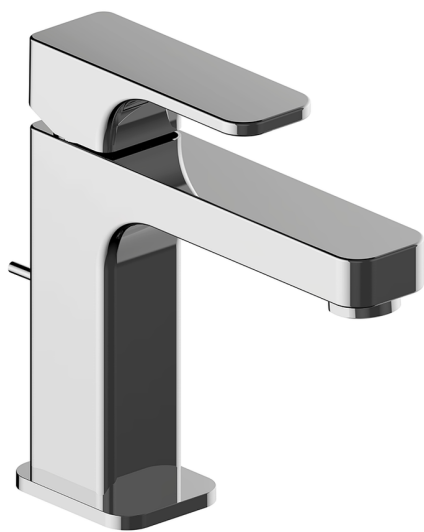

Miscelatore monocomando lavabo large CUBIC_CU000490

MODELLO **CU000490**

Miscelatore monocomando lavabo large, con scarico automatico 1"1/4, flex inox G.3/8"

FINITURE DISPONIBILI

-  **21** 21 Cromo
-  **2B** 2B Nichel Lucido
-  **2F** 2F Nichel Spazzolato
-  **40** 40 Nero Opaco

CARATTERISTICHE

Ricambio Cartuccia **ZZ94240000**

Cartuccia Monocomando 25 mm

2026-06-23