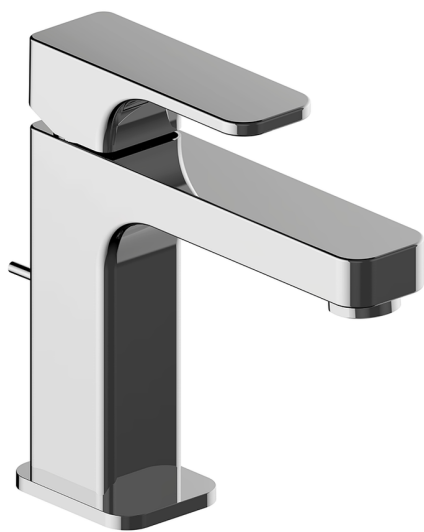

## Miscelatore monocomando lavabo large CUBIC\_CU000490

MODELLO **CU000490**

Miscelatore monocomando lavabo large, con scarico automatico 1"1/4, flex inox G.3/8"

### CARATTERISTICHE

Ricambio Cartuccia **ZZ94240000**

**Cartuccia Monocomando 25 mm**

2026-05-08