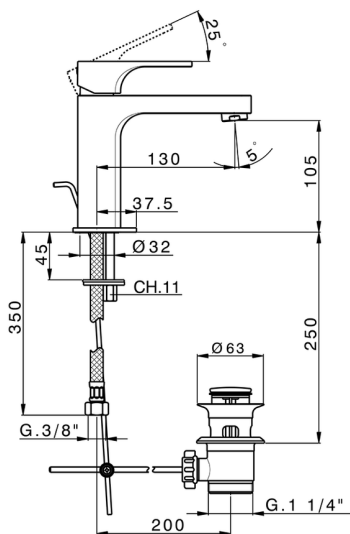

## Miscelatore monocomando lavabo large CUBIC\_CU000490

MODELLO **CU000490**

Miscelatore monocomando lavabo large, con scarico automatico 1"1/4, flex inox G.3/8"

### CARATTERISTICHE

Ricambio Cartuccia **ZZ94240000**

**Cartuccia Monocomando 25 mm**

2026-05-08