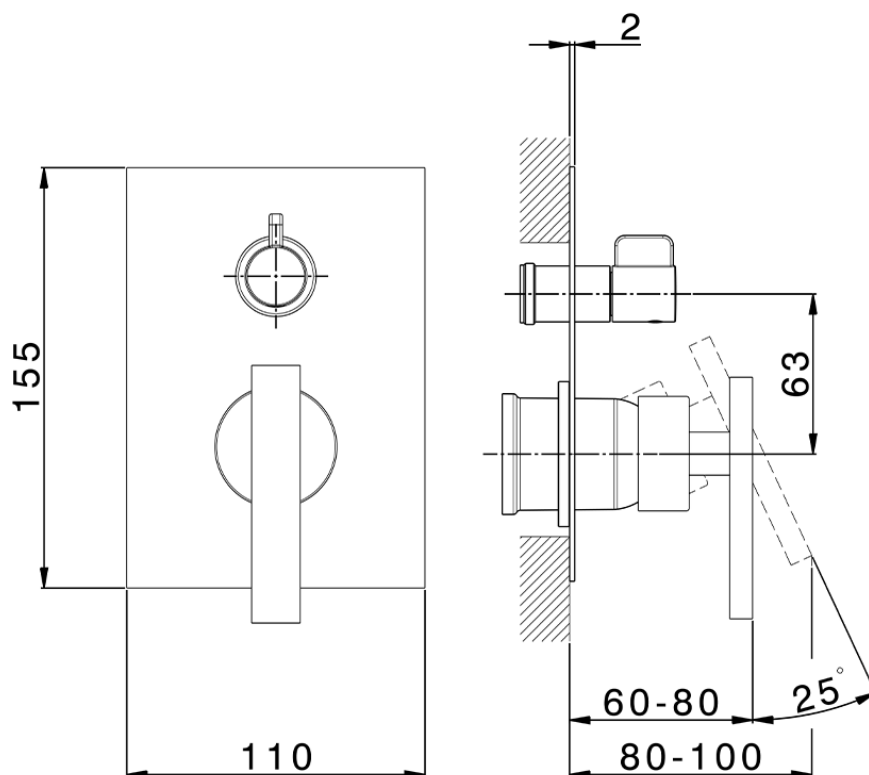

Parte esterna monocomando vasca-doccia incasso BARCELONA_BV002300

BV002300

<https://www.cisal.it/parte-esterna-monocomando-vasca-doccia-incasso-barcelona-bv002300>

2026-05-13