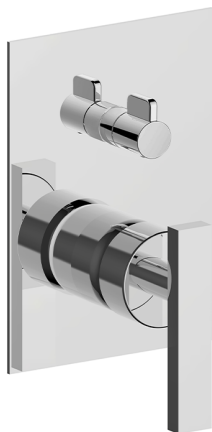

Parte esterna monocomando vasca-doccia incasso BARCELONA_BV002300

MODELLO **BV002300**

Parte esterna monocomando vasca-doccia incasso,deviatore rotativo 2 uscite,senza parte incasso,per art.Easy-Box ZA000230

FINITURE DISPONIBILI

-  **21** 21 Cromo
-  **2A** 2A Nichel Satinato Spazzolato
-  **40** 40 Nero Opaco

CARATTERISTICHE

Installazione **Incasso**
 Parti Incasso necessarie **ZA000230**

2026-06-27