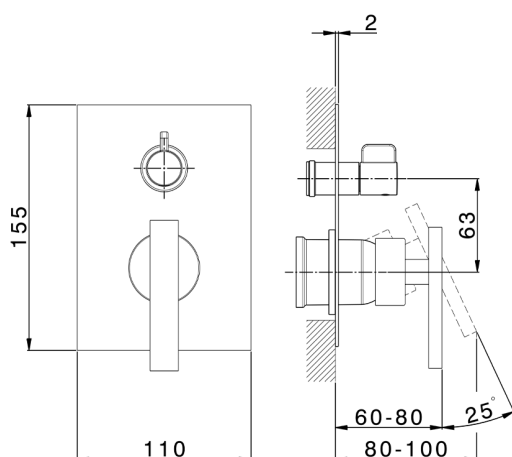

Parte esterna monocomando vasca-doccia incasso BARCELONA_BV002300

MODELLO **BV002300**

Parte esterna monocomando vasca-doccia incasso,deviatore rotativo 2 uscite,senza parte incasso,per art.Easy-Box ZA000230

FINITURE DISPONIBILI

-  **21** 21 Cromo
-  **2A** 2A Nichel Satinato Spazzolato
-  **40** 40 Nero Opaco

CARATTERISTICHE

Installazione **Incasso**
 Parti Incasso necessarie **ZA000230**

2026-06-27