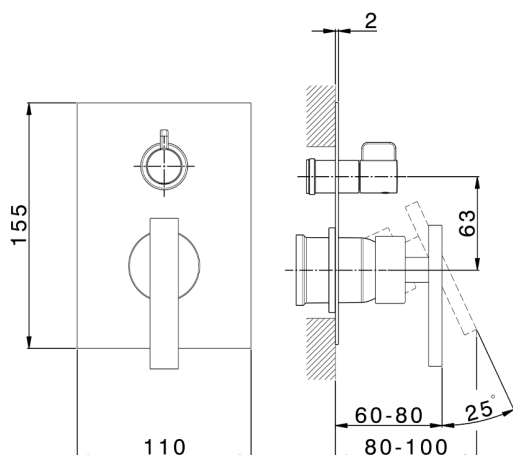

CARATTERISTICHE

Installazione **Incasso**
Parti Incasso necessarie **ZA000230**

2026-05-13