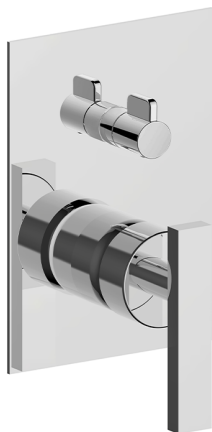

## Parte esterna monocomando vasca-doccia incasso BARCELONA\_BV002300

MODELLO **BV002300**

Parte esterna monocomando vasca-doccia incasso,deviatore rotativo 2 uscite,senza parte incasso,per art.Easy-Box ZA000230

### FINITURE DISPONIBILI

-  **21** 21 Cromo
-  **2A** 2A Nichel Satinato Spazzolato
-  **40** 40 Nero Opaco