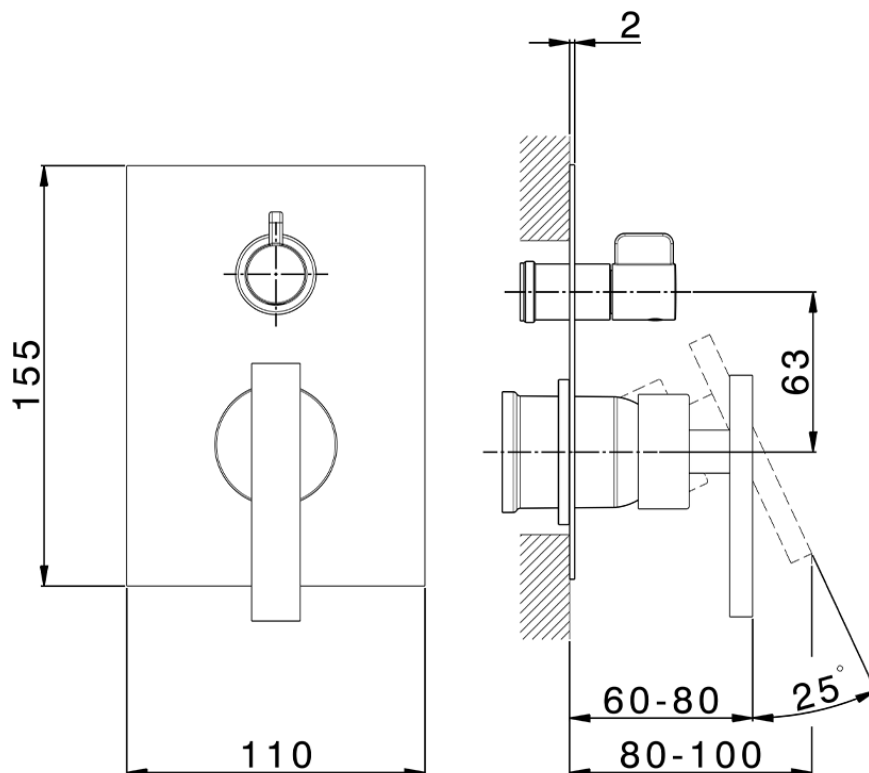

Parte esterna monocomando vasca-doccia incasso BARCELONA_BV002300

BV002300

<https://www.cisal.it/parte-esterna-monocomando-vasca-doccia-incasso-barcelona-bv002300>

2026-05-13