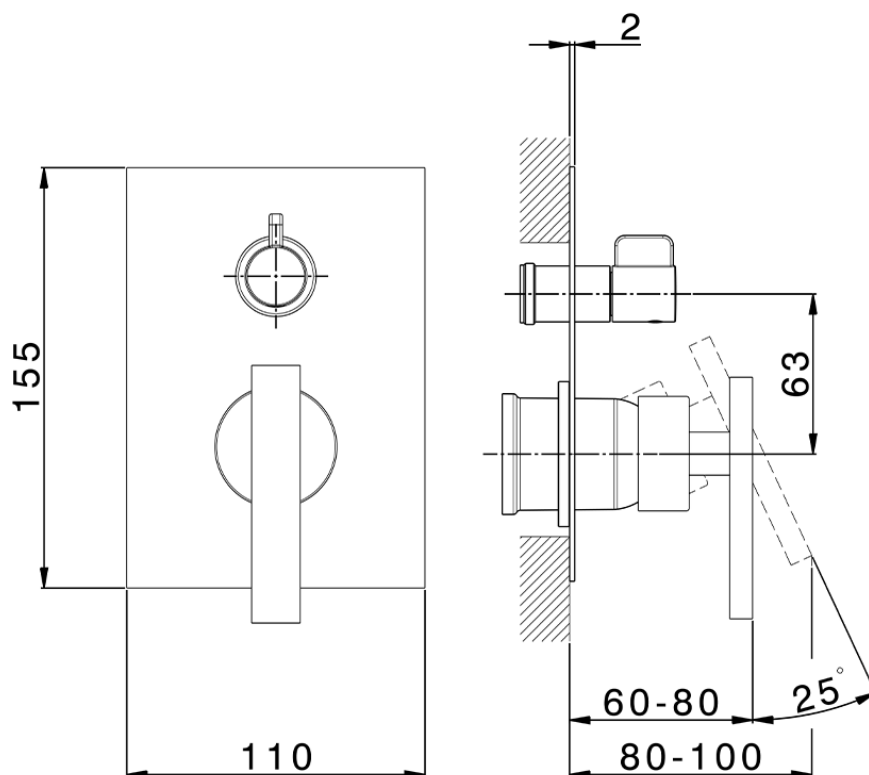

Parte esterna monocomando vasca-doccia incasso BARCELONA_BV002300

BV002300

<https://www.cisal.it/parte-esterna-monocomando-vasca-doccia-incasso-barcelona-bv002300>

2026-06-27