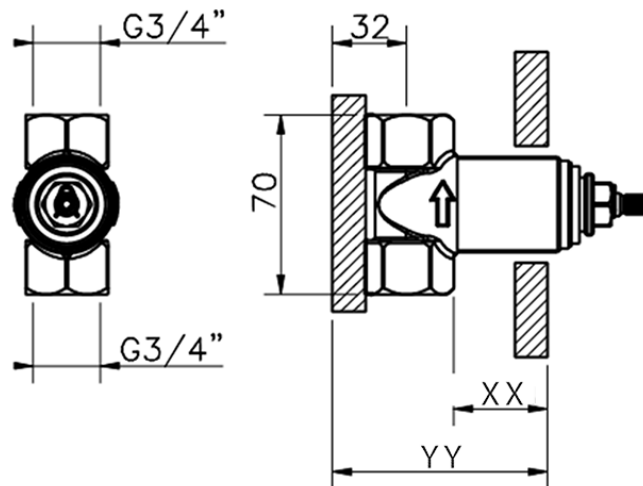

Parte incasso rubinetto 3/4" INCASSO_ZA003330

Piastra/Plate/Plaque/Platte/Placa

2-3mm: XX 31-46 YY 80-95

10mm: XX 25-40 YY 76-91

ZA003330

<https://www.cisal.it/parte-incasso-rubinetto-3-4-incasso-za003330>