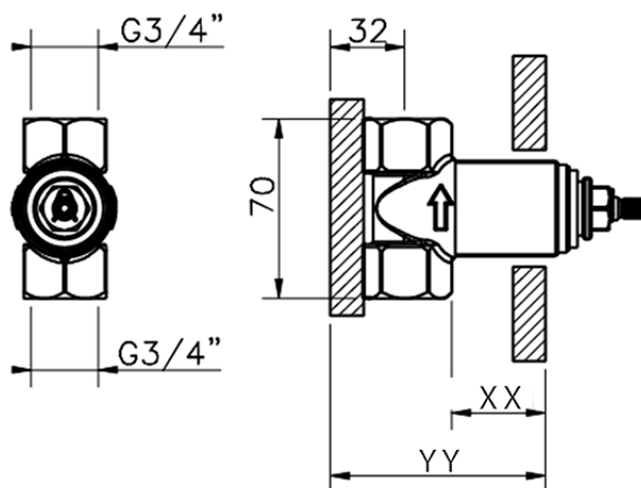

## Parte incasso rubinetto 3/4" INCASSO\_ZA003330

Piastra/Plate/Plaque/Platte/Placa

2-3mm: XX 31-46 YY 80-95

10mm: XX 25-40 YY 76-91

ZA003330

<https://www.cisal.it/parte-incasso-rubinetto-3-4-incasso-za003330>