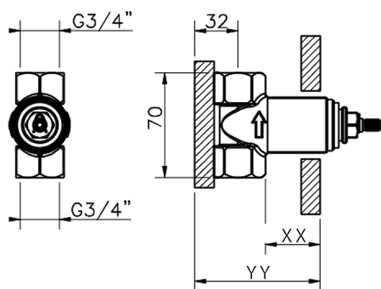

## Parte incasso rubinetto 3/4" INCASSO\_ZA003330

MODELLO **ZA003330**

Parte incasso rubinetto 3/4", apertura in senso antiorario

FINITURE DISPONIBILI

**04** 04 Senza Finitura

CARATTERISTICHE

Incasso **1**

Piastra/Plate/Plaque/Platte/Placa

2-3mm: XX 31-46 YY 80-95

10mm: XX 25-40 YY 76-91

2026-06-21