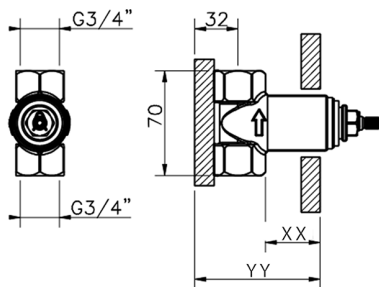

Parte incasso rubinetto 3/4" INCASSO_ZA003330

MODELLO **ZA003330**

Parte incasso rubinetto 3/4", apertura in senso antiorario

FINITURE DISPONIBILI

04 04 Senza Finitura

CARATTERISTICHE

Incasso **1**

Piastra/Plate/Plaque/Platte/Placa

2-3mm: XX 31-46 YY 80-95

10mm: XX 25-40 YY 76-91

2026-05-01