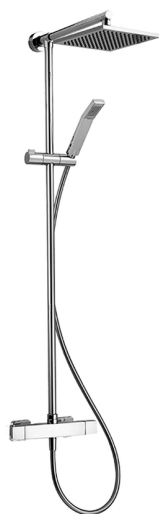

## Colonna doccia termostatica 2 funzioni COLONNE DOCCIA\_RAC78010

MODELLO **RAC78010**

Colonna doccia termostatica 2 funzioni, devia stop 2 uscite, colonna fissa, supporto doccetta scorrevole, doccetta monogetto Quad 42x18 mm in ABS, soffione quadro 250x250 mm in OTTONE, flessibile liscio SILVERFLEX 150 cm

FINITURE DISPONIBILI

**21** 21 Cromo

CARATTERISTICHE

Ricambio Cartuccia **22.04A.AR - ZZ97279004**

**Cartuccia Termostatica Argo 2 (filtro lungo)**

### DeviaStop

La tecnologia Devia Stop di Cisal consente con un semplice movimento rotativo di gestire la portata dell'acqua e di scegliere la modalità d'erogazione (soffione, doccetta a mano).

### SafeTouch

Il sistema SafeTouch Cisal mantiene il corpo del miscelatore freddo al tatto durante il funzionamento.