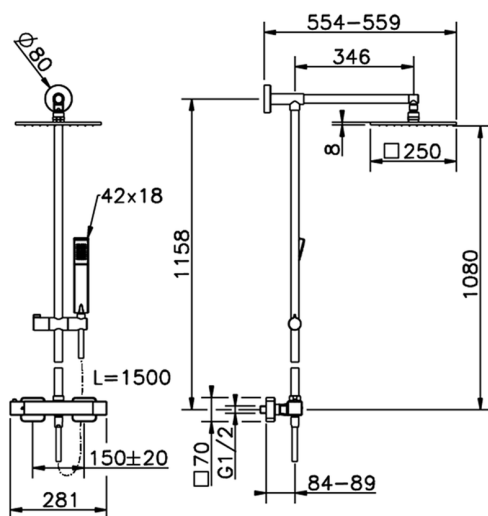

## Colonna doccia termostatica 2 funzioni COLONNE DOCCIA\_RAC78010

MODELLO **RAC78010**

Colonna doccia termostatica 2 funzioni, devia stop 2 uscite, colonna fissa, supporto doccetta scorrevole, doccetta monogetto Quad 42x18 mm in ABS, soffione quadro 250x250 mm in OTTONE, flessibile liscio SILVERFLEX 150 cm

FINITURE DISPONIBILI

**21** 21 Cromo

CARATTERISTICHE

Ricambio Cartuccia **22.04A.AR - ZZ97279004**

**Cartuccia Termostatica Argo 2 (filtro lungo)**

### DeviaStop

La tecnologia Devia Stop di Cisal consente con un semplice movimento rotativo di gestire la portata dell'acqua e di scegliere la modalità d'erogazione (soffione, doccetta a mano).