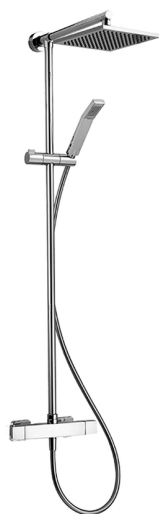

Colonna doccia termostatica 2 funzioni COLONNE DOCCIA_RAC78010

MODELLO **RAC78010**

Colonna doccia termostatica 2 funzioni, devia stop 2 uscite, colonna fissa, supporto doccetta scorrevole, doccetta monogetto Quad 42x18 mm in ABS, soffione quadro 250x250 mm in OTTONE, flessibile liscio SILVERFLEX 150 cm

FINITURE DISPONIBILI

21 21 Cromo

CARATTERISTICHE

Ricambio Cartuccia **22.04A.AR - ZZ97279004**

Cartuccia Termostatica Argo 2 (filtro lungo)

DeviaStop

La tecnologia Devia Stop di Cisal consente con un semplice movimento rotativo di gestire la portata dell'acqua e di scegliere la modalità d'erogazione (soffione, doccetta a mano).

SafeTouch

Il sistema SafeTouch Cisal mantiene il corpo del miscelatore freddo al tatto durante il funzionamento.

Termostatico

Il Termostatico Cisal è il tuo personale gestore dell'acqua che ti aiuta a gestire e controllare acqua ed energia senza sprechi.