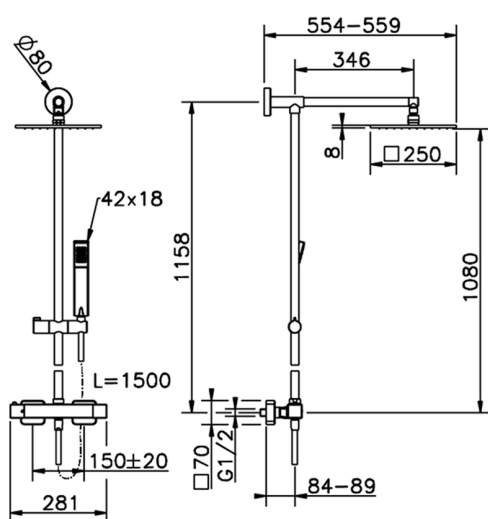

Colonna doccia termostatica 2 funzioni COLONNE DOCCIA_RAC78010

MODELLO **RAC78010**

Colonna doccia termostatica 2 funzioni, devia stop 2 uscite, colonna fissa, supporto doccetta scorrevole, doccetta monogetto Quad 42x18 mm in ABS, soffione quadro 250x250 mm in OTTONE, flessibile liscio SILVERFLEX 150 cm

FINITURE DISPONIBILI

21 21 Cromo

CARATTERISTICHE

Ricambio Cartuccia **22.04A.AR - ZZ97279004**

Cartuccia Termostatica Argo 2 (filtro lungo)

DeviaStop

La tecnologia Devia Stop di Cisal consente con un semplice movimento rotativo di gestire la portata dell'acqua e di scegliere la modalità d'erogazione (soffione, doccetta a mano).