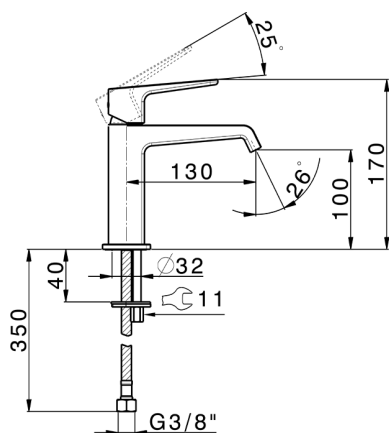

Miscelatore monocomando lavabo large ROCK&ROLL_RL000504

MODELLO **RL000504**

Miscelatore monocomando lavabo large, senza scarico automatico, flex inox G.3/8"

FINITURE DISPONIBILI

-  **21** 21 Cromo
-  **2F** 2F Nichel Spazzolato
-  **40** 40 Nero Opaco

CARATTERISTICHE

Ricambio Cartuccia **ZZ96550000**

Cartuccia Monocomando 25 mm

Miscelatore monocomando lavabo large ROCK&ROLL_RL000504

RL000504

<https://www.cisal.it/miscelatore-monocomando-lavabo-large-rockroll-rl000504>