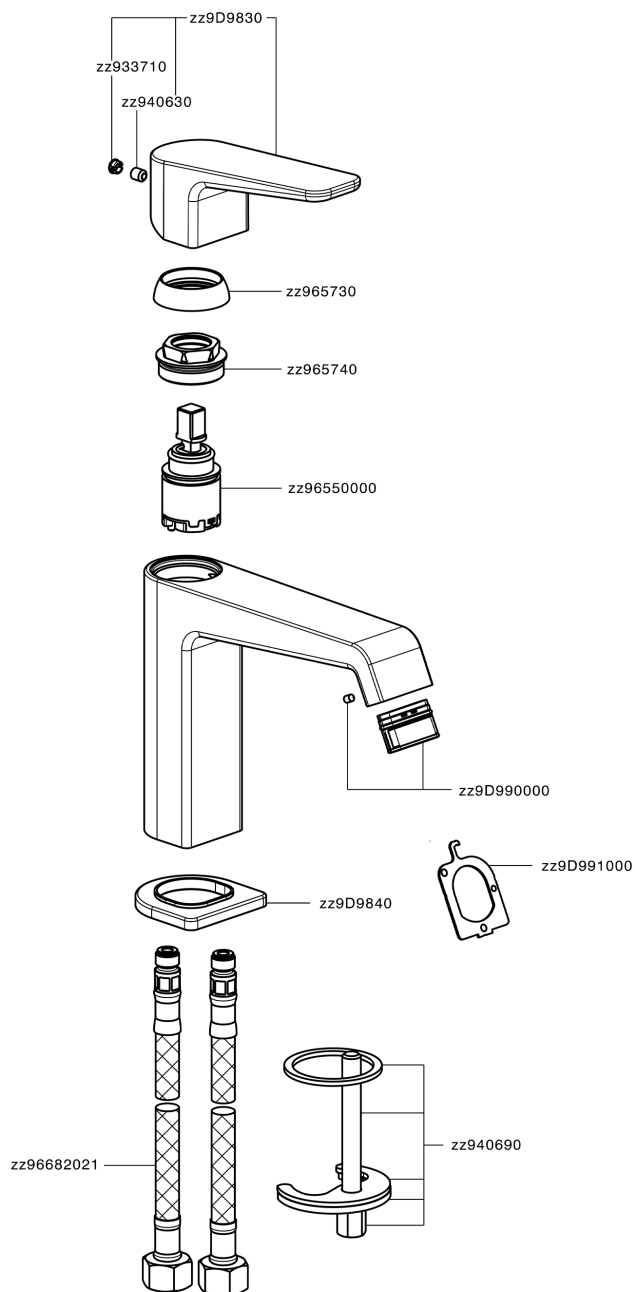

Miscelatore monocomando lavabo large ROCK&ROLL_RL000504

MODELLO **RL000504**

Miscelatore monocomando lavabo large, senza scarico automatico, flex inox G.3/8"

FINITURE DISPONIBILI

-  **21** 21 Cromo
-  **2F** 2F Nichel Spazzolato
-  **40** 40 Nero Opaco

CARATTERISTICHE

Ricambio Cartuccia **ZZ96550000**

Cartuccia Monocomando 25 mm

Miscelatore monocomando lavabo large ROCK&ROLL_RL000504

RL000504

<https://www.cisal.it/miscelatore-monocomando-lavabo-large-rockroll-rl000504>