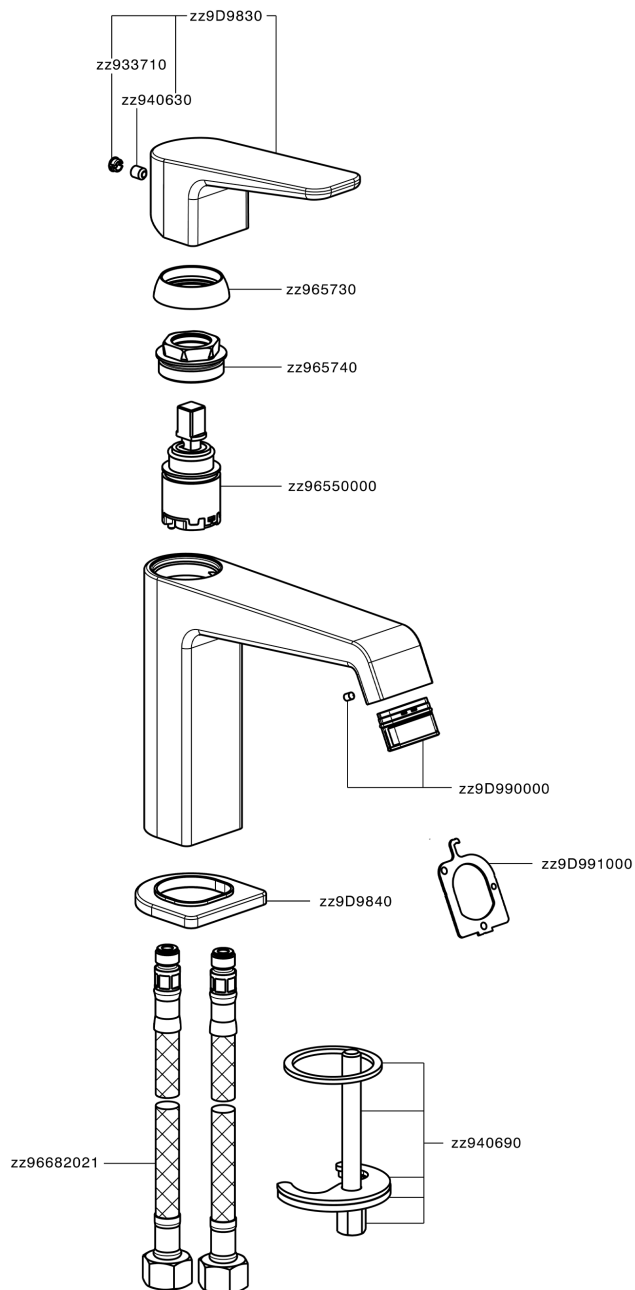

Miscelatore monocomando lavabo large ROCK&ROLL_RL000504

MODELLO **RL000504**

Miscelatore monocomando lavabo large, senza scarico automatico, flex inox G.3/8"

FINITURE DISPONIBILI

-  **21** 21 Cromo
-  **2F** 2F Nichel Spazzolato
-  **40** 40 Nero Opaco

CARATTERISTICHE

Ricambio Cartuccia **ZZ96550000**

Cartuccia Monocomando 25 mm

Miscelatore monocomando lavabo large ROCK&ROLL_RL000504

RL000504

<https://www.cisal.it/miscelatore-monocomando-lavabo-large-rockroll-rl000504>