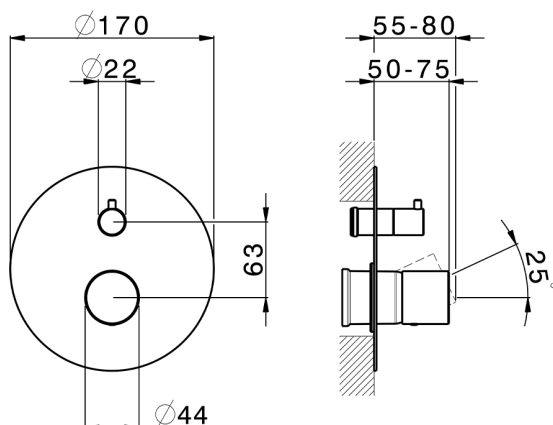

CARATTERISTICHE

Installazione **Incasso**
Parti Incasso necessarie **ZA000230**