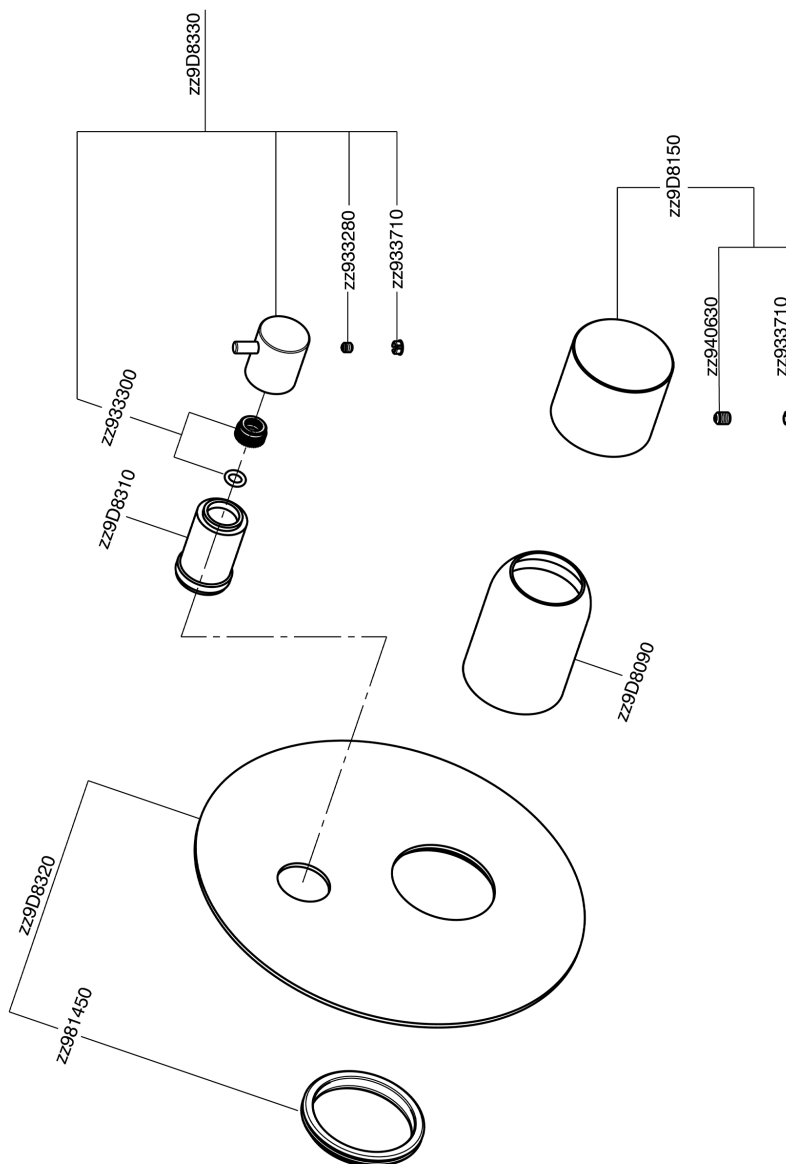

## Parte esterna monocomando vasca-doccia incasso SMOOTH X32\_X3002300

MODELLO **X3002300**

Parte esterna monocomando vasca-doccia incasso,deviatore rotativo 2 uscite,senza parte incasso,per art.Easy-Box ZA000230,con maniglia liscia - Inox AISI 316L

### FINITURE DISPONIBILI

-  **D1** D1 Inox Spazzolato
-  **5H** 5H Dark Brass Brushed
-  **5L** 5L Black Titanium Spazzolato
-  **5N** 5N Oro Rosa Spazzolato

### CARATTERISTICHE

Installazione **Incasso**  
 Parti Incasso necessarie **ZA000230**

## Parte esterna monocomando vasca-doccia incasso SMOOTH X32\_X3002300

X3002300

<https://www.cisal.it/parte-esterna-monocomando-vasca-doccia-incasso-smooth-x32-x3002300>

2026-05-05