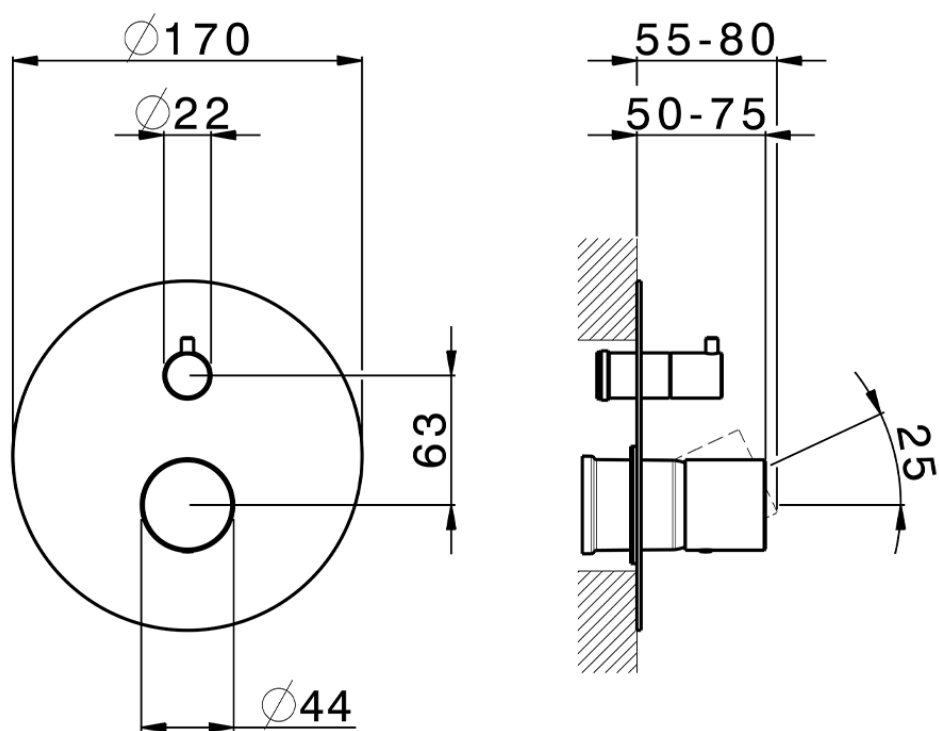

Parte esterna monocomando vasca-doccia incasso SMOOTH X32_X3002300

X3002300

<https://www.cisal.it/parte-esterna-monocomando-vasca-doccia-incasso-smooth-x32-x3002300>

2026-05-04