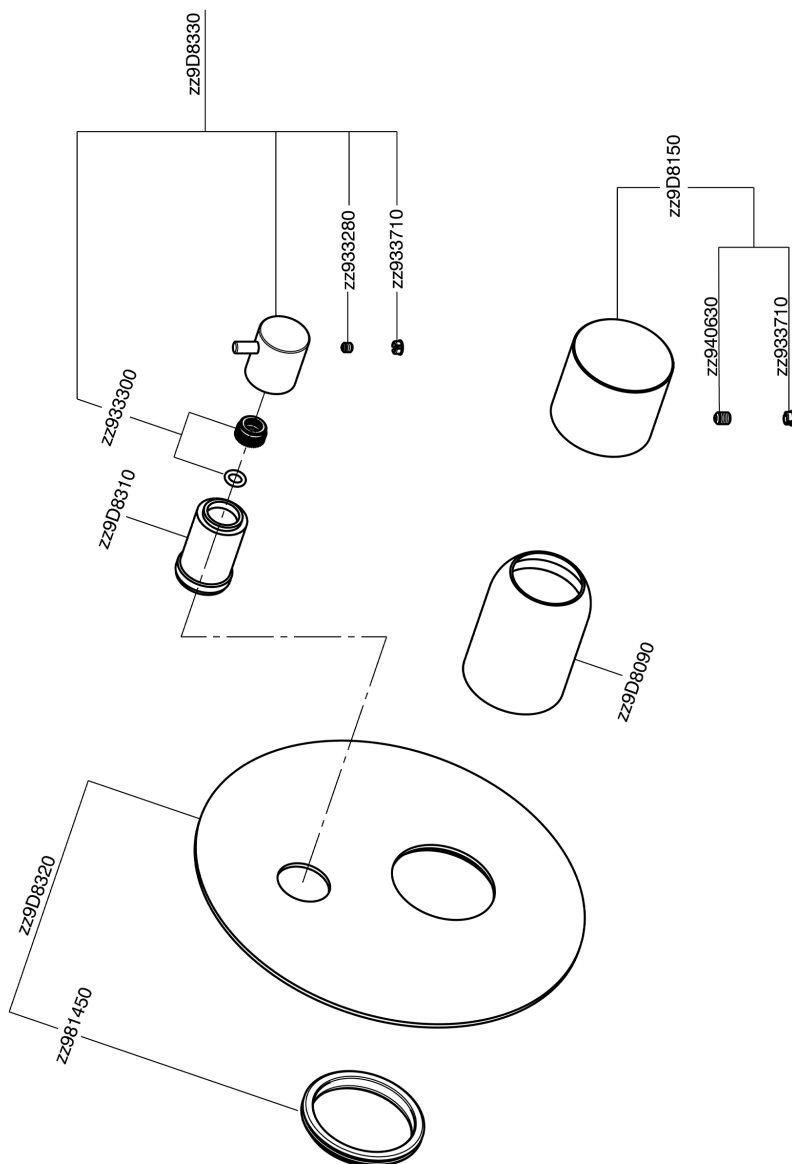

Parte esterna monocomando vasca-doccia incasso SMOOTH X32_X3002300

X3002300

<https://www.cisal.it/parte-esterna-monocomando-vasca-doccia-incasso-smooth-x32-x3002300>

2026-05-04