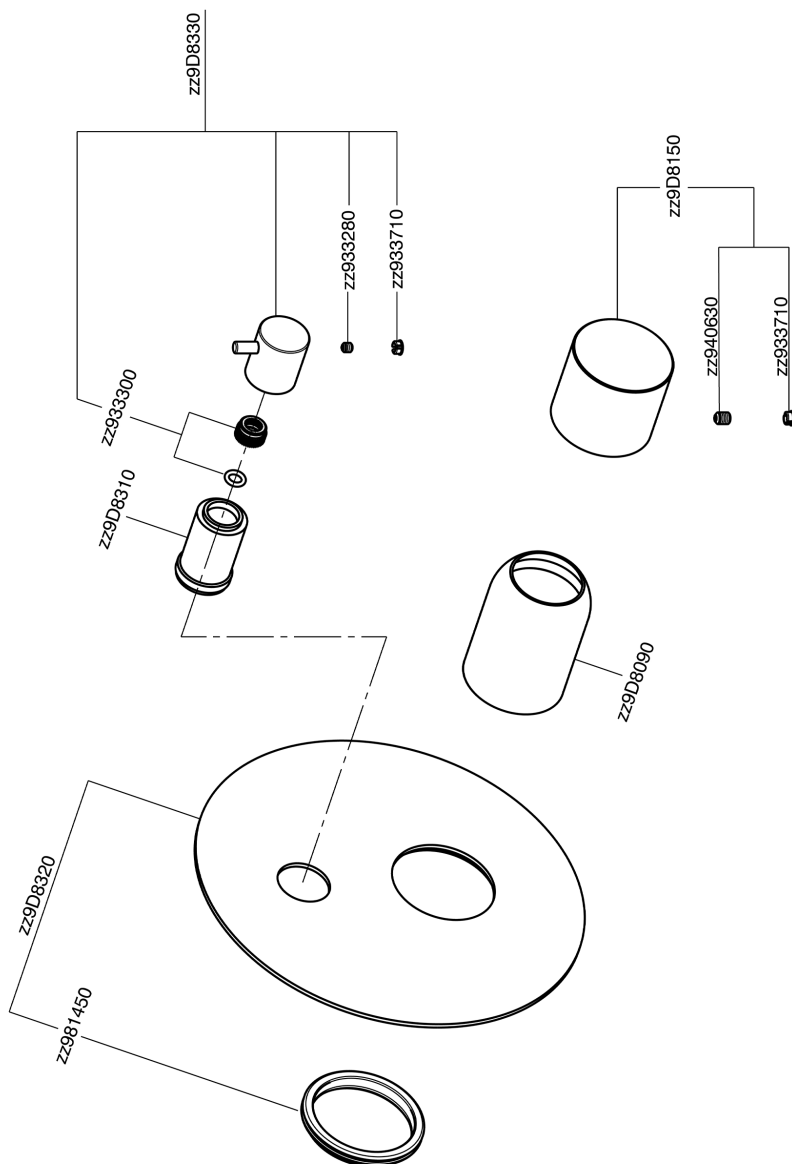

Parte esterna monocomando vasca-doccia incasso SMOOTH X32_X3002300

MODELLO **X3002300**

Parte esterna monocomando vasca-doccia incasso,deviatore rotativo 2 uscite,senza parte incasso,per art.Easy-Box ZA000230,con maniglia liscia - Inox AISI 316L

FINITURE DISPONIBILI

- 
D1 D1 Inox Spazzolato
- 
5H 5H Dark Brass Brushed
- 
5L 5L Black Titanium Spazzolato
- 
5N 5N Oro Rosa Spazzolato

CARATTERISTICHE

Installazione **Incasso**
 Parti Incasso necessarie **ZA000230**

Parte esterna monocomando vasca-doccia incasso SMOOTH X32_X3002300

X3002300

<https://www.cisal.it/parte-esterna-monocomando-vasca-doccia-incasso-smooth-x32-x3002300>

2026-05-04