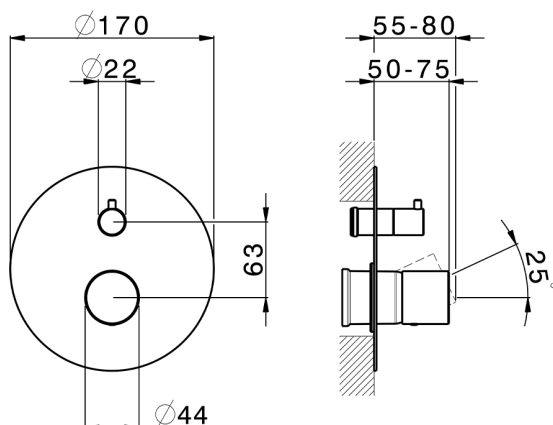

Parte esterna monocomando vasca-doccia incasso SMOOTH X32_X3002300

MODELLO **X3002300**

Parte esterna monocomando vasca-doccia incasso,deviatore rotativo 2 uscite,senza parte incasso,per art.Easy-Box ZA000230,con maniglia liscia - Inox AISI 316L

FINITURE DISPONIBILI

- 
D1 D1 Inox Spazzolato
- 
5H 5H Dark Brass Brushed
- 
5L 5L Black Titanium Spazzolato
- 
5N 5N Oro Rosa Spazzolato

CARATTERISTICHE

Installazione **Incasso**
 Parti Incasso necessarie **ZA000230**

Parte esterna monocomando vasca-doccia incasso SMOOTH X32_X3002300

X3002300

<https://www.cisal.it/parte-esterna-monocomando-vasca-doccia-incasso-smooth-x32-x3002300>

2026-05-04