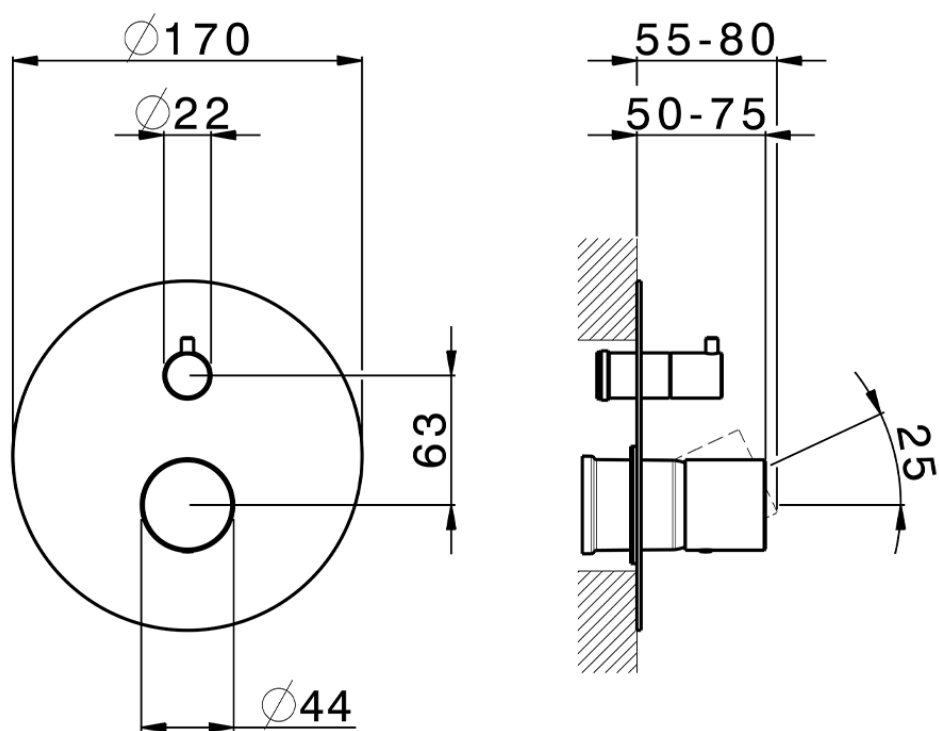

Parte esterna monocomando vasca-doccia incasso SMOOTH X32_X3002300

X3002300

<https://www.cisal.it/parte-esterna-monocomando-vasca-doccia-incasso-smooth-x32-x3002300>

2026-05-05