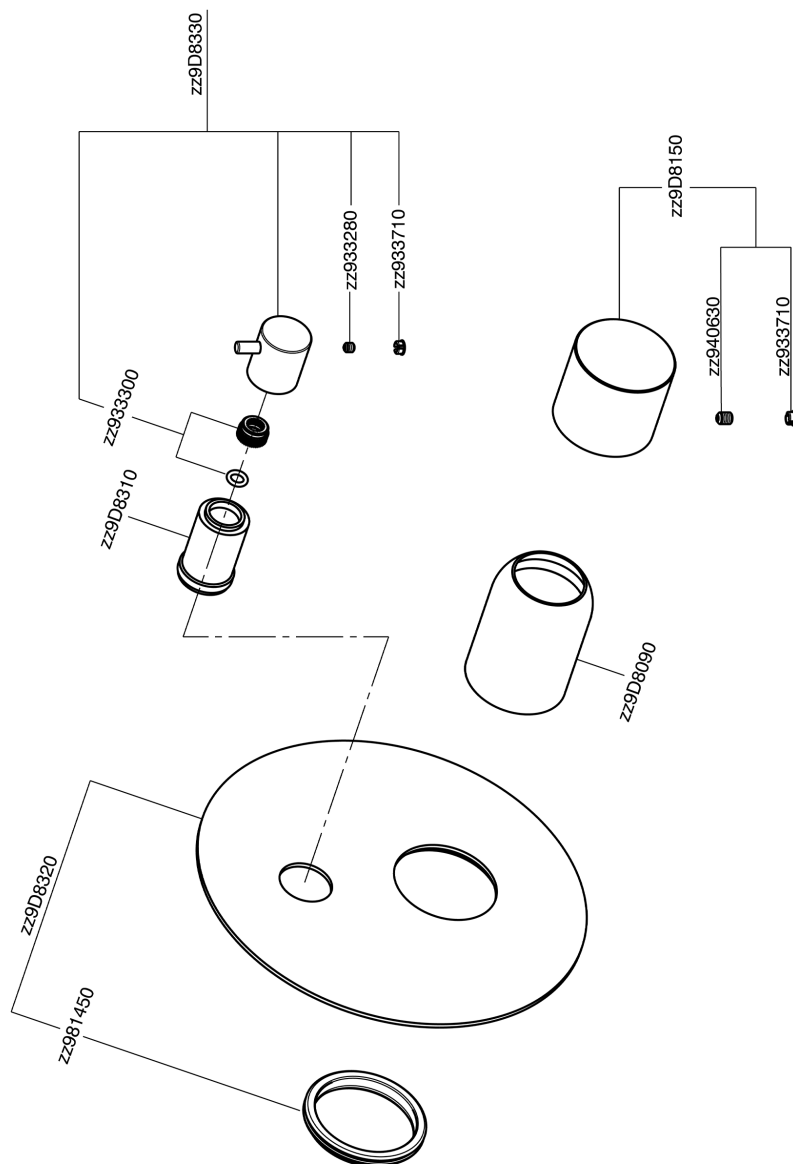

Parte esterna monocomando vasca-doccia incasso SMOOTH X32_X3002300

X3002300

<https://www.cisal.it/parte-esterna-monocomando-vasca-doccia-incasso-smooth-x32-x3002300>

2026-05-05