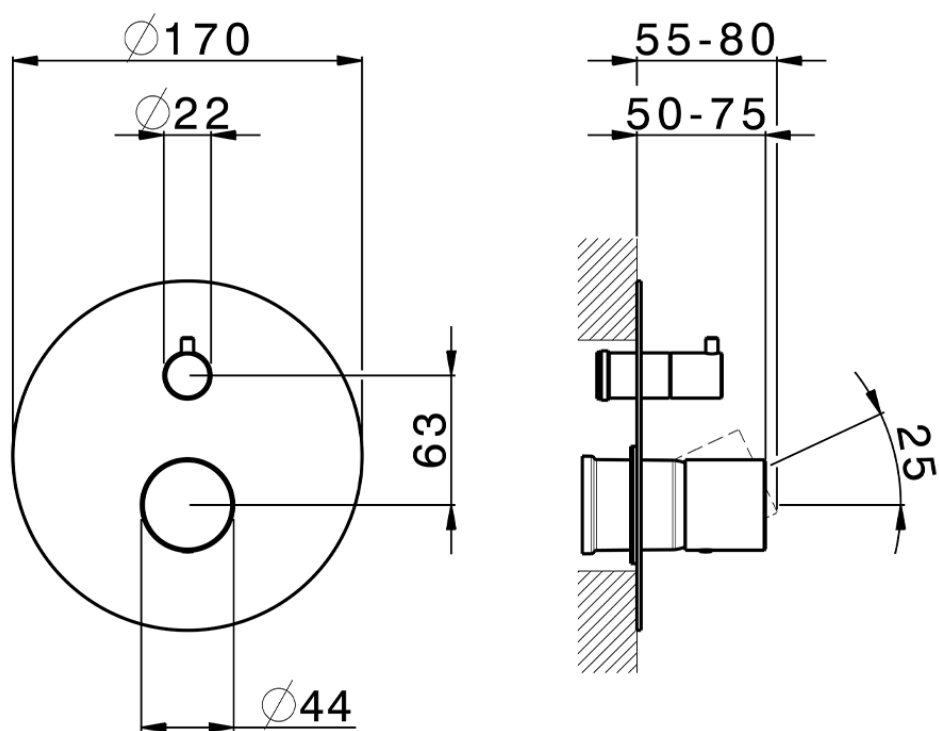

Parte esterna monocomando vasca-doccia incasso SMOOTH X32_X3002300

X3002300

<https://www.cisal.it/parte-esterna-monocomando-vasca-doccia-incasso-smooth-x32-x3002300>

2026-06-21