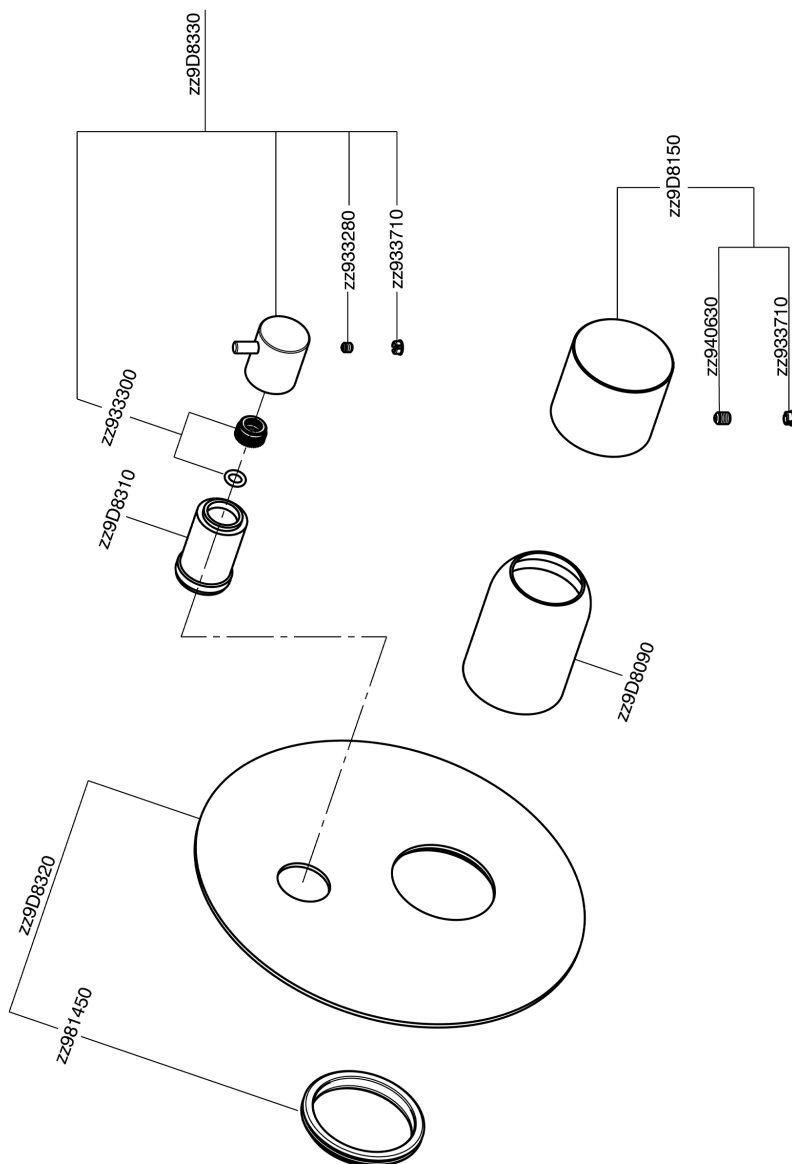

Parte esterna monocomando vasca-doccia incasso SMOOTH X32_X3002300

X3002300

<https://www.cisal.it/parte-esterna-monocomando-vasca-doccia-incasso-smooth-x32-x3002300>

2026-06-21