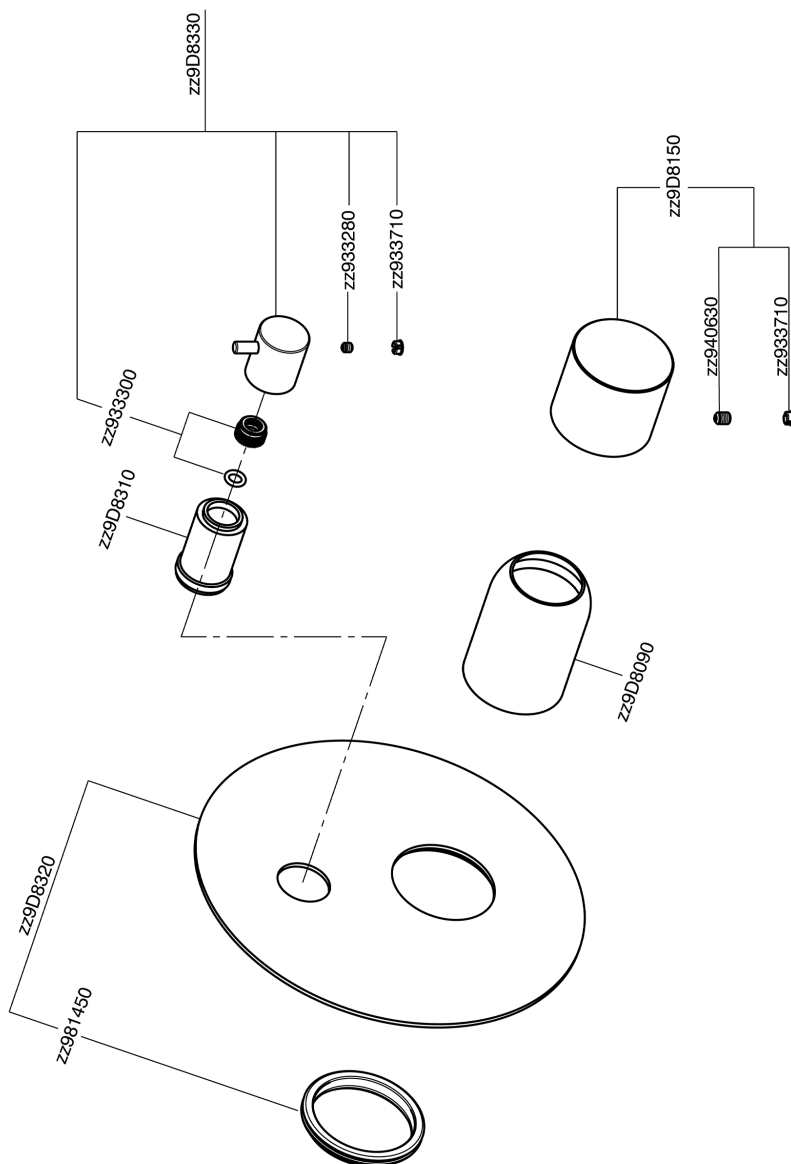

Parte esterna monocomando vasca-doccia incasso SMOOTH X32_X3002300

X3002300

<https://www.cisal.it/parte-esterna-monocomando-vasca-doccia-incasso-smooth-x32-x3002300>

2026-05-05